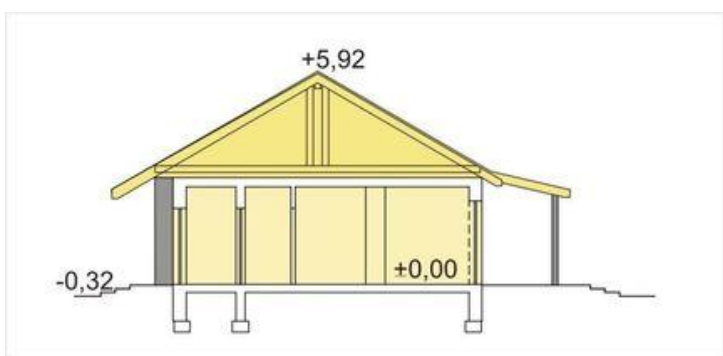

Projekt **ALX Nina 2D Plus garaż CE (DOM KH2-56)**

**Informacje**

Typ zabudowy:	parterowy
Pow. zabudowy:	160,00 m <sup>2</sup>
Pow. użytkowa:	98,90 m <sup>2</sup>
Kąt nachylenia dachu:	30,00°
Min. szerokość działki:	23,10 m
Wysokość budynku:	6,20 m
Liczba pokoi:	4

Cena projektu na dzień 12.03.2021: **2 990,00 zł**

**Pokaż projekt w internecie**

ALX Nina 2D Plus garaż CE - Skromny i tani dom o prostej konstrukcji z garażem w bryle budynku. Ekonomika realizacji dzięki zastosowanym rozwiązaniom technologicznym. 3 sypialnie, łazienka oraz garaż z pomieszczeniem kotłowni na dowolnie wybrane paliwo..