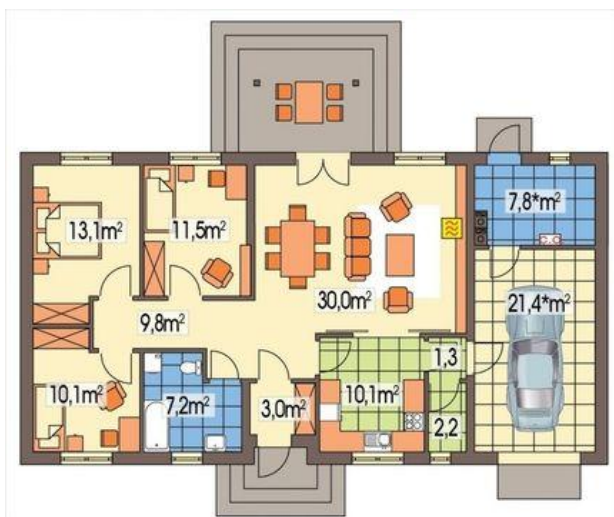

Projekt **ALX Nina 2D Plus garaż CE (DOM KH2-56)**

**Informacje**

Typ zabudowy:	parterowy
Pow. zabudowy:	160,00 m <sup>2</sup>
Pow. użytkowa:	98,90 m <sup>2</sup>
Kąt nachylenia dachu:	30,00°
Min. szerokość działki:	23,10 m
Wysokość budynku:	6,20 m
Liczba pokoi:	4

Cena projektu na dzień 12.03.2021: **2 990,00 zł**

**Pokaż projekt w internecie**

ALX Nina 2D Plus garaż CE - Skromny i tani dom o prostej konstrukcji z garażem w bryle budynku. Ekonomika realizacji dzięki zastosowanym rozwiązaniom technologicznym. 3 sypialnie, łazienka oraz garaż z pomieszczeniem kotłowni na dowolnie wybrane paliwo..