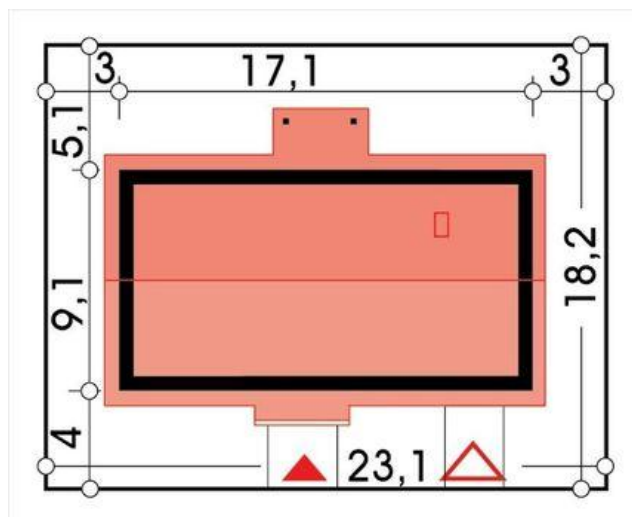

Projekt **ALX Nina 2D Plus garaż CE (DOM KH2-56)**

**Informacje**

Typ zabudowy:	parterowy
Pow. zabudowy:	160,00 m <sup>2</sup>
Pow. użytkowa:	98,90 m <sup>2</sup>
Kąt nachylenia dachu:	30,00°
Min. szerokość działki:	23,10 m
Wysokość budynku:	6,20 m
Liczba pokoi:	4