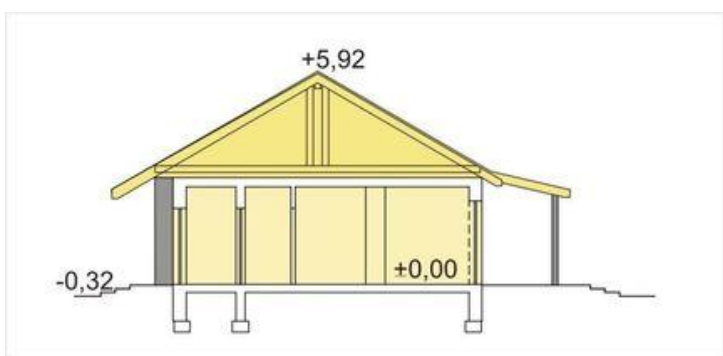

Projekt **ALX Nina 2B CE (DOM KH2-41)**

Informacje

Szerokość budynku:	16,00 m	Typ zabudowy:	
Długość budynku:	9,00 m	Pow. całkowita:	115,00 m²
		Pow. zabudowy:	148,70 m²
		Pow. użytkowa:	93,30 m²
		Kubatura:	338,00 m³
		Kąt nachylenia dachu:	30,00°
		Wysokość budynku:	6,20 m
		Liczba pokoi:	4

Cena projektu na dzień 12.03.2021: **2 890,00 zł**

Pokaż projekt w internecie

ALX Nina 2B CE - Nina 2B to nowoczesny, komfortowy i bardzo efektowny dom parterowy, przeznaczony dla 4-5 osobowej rodziny. Posiada przestronny wiatrołap, z którego poprzez przedpokój wchodzi się do otwartej części dziennej.