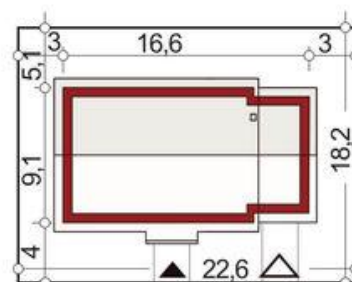

Projekt **ALX Nina 2B CE (DOM KH2-41)**

Informacje

Szerokość budynku:	16,00 m	Typ zabudowy:	
Długość budynku:	9,00 m	Pow. całkowita:	115,00 m²
		Pow. zabudowy:	148,70 m²
		Pow. użytkowa:	93,30 m²
		Kubatura:	338,00 m³
		Kąt nachylenia dachu:	30,00°
		Wysokość budynku:	6,20 m
		Liczba pokoi:	4

Cena projektu na dzień 12.03.2021: **2 890,00 zł**

Pokaż projekt w internecie

ALX Nina 2B CE - Nina 2B to nowoczesny, komfortowy i bardzo efektowny dom parterowy, przeznaczony dla 4-5 osobowej rodziny. Posiada przestronny wiatrołap, z którego poprzez przedpokój wchodzi się do otwartej części dziennej.