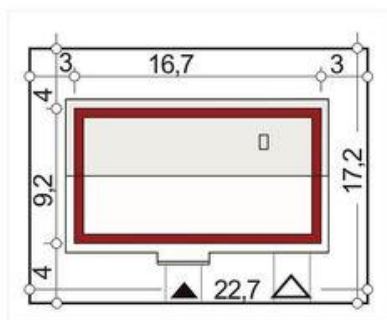

Projekt **ALX Nina 2D CE (DOM KH4-90)**

Informacje

Szerokość budynku:	16,00 m	Typ zabudowy:	
Długość budynku:	9,00 m	Pow. całkowita:	122,90 m²
		Pow. zabudowy:	153,60 m²
		Pow. użytkowa:	95,40 m²
		Kubatura:	355,00 m³
		Kąt nachylenia dachu:	30,00°
		Wysokość budynku:	6,20 m
		Liczba pokoi:	4

Cena projektu na dzień 11.03.2021: **2 890,00 zł**

Pokaż projekt w internecie

ALX Nina 2D CE - Nina 2D jest nowoczesnym, komfortowym i bardzo efektywnym domem parterowym, przeznaczony dla 4-5 osobowej rodziny. Posiada przestronny wiatrołap, z którego poprzez przedpokój wchodzi się do otwartej części dziennej.