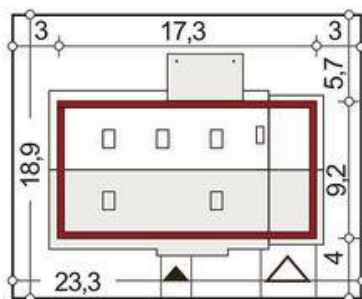

Projekt **ALX Nina 3 Nova C CE (DOM KH3-57)**

Informacje

| | | | |
|------------------|---------------|-----------------------|-----------------------------|
| Długość budynku: | 9,00 m | Typ zabudowy: | |
| | | Pow. całkowita: | 126,10 m² |
| | | Pow. użytkowa: | 97,80 m² |
| | | Kubatura: | 498,00 m³ |
| | | Kąt nachylenia dachu: | 30,00 ° |
| | | Wysokość budynku: | 6,44 m |
| | | Liczba pokoi: | 4 |
| | | Szerokość budynku: | 17,00 m |