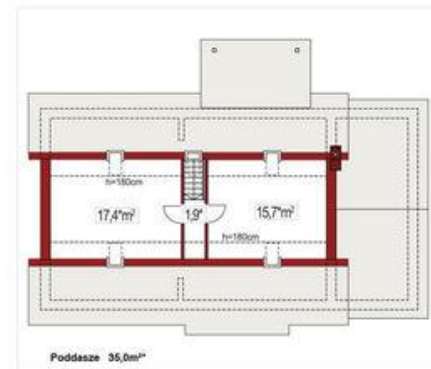

Projekt **ALX Nina 3 Nova C CE (DOM KH3-57)**

Informacje

| | | | |
|------------------|---------------|-----------------------|-----------------------------|
| Długość budynku: | 9,00 m | Typ zabudowy: | |
| | | Pow. całkowita: | 126,10 m² |
| | | Pow. użytkowa: | 97,80 m² |
| | | Kubatura: | 498,00 m³ |
| | | Kąt nachylenia dachu: | 30,00 ° |
| | | Wysokość budynku: | 6,44 m |
| | | Liczba pokoi: | 4 |
| | | Szerokość budynku: | 17,00 m |