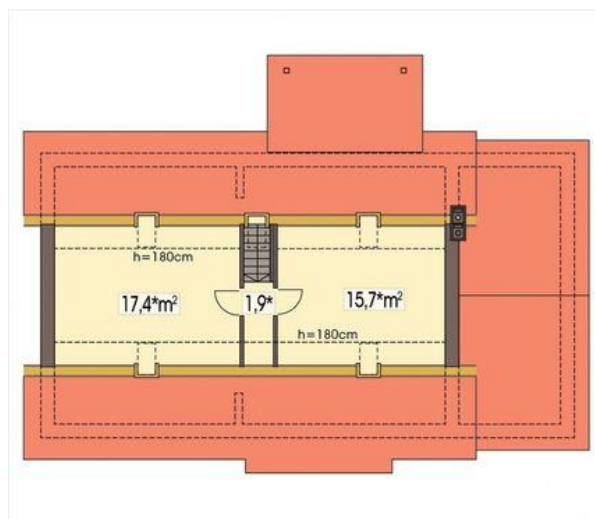

Projekt **ALX Nina 3 Nova C garaż CE (DOM KH2-68)**

Informacje

Typ zabudowy:	z poddaszem
Pow. zabudowy:	159,20 m ²
Pow. użytkowa:	97,90 m ²
Kąt nachylenia dachu:	30,00°
Min. szerokość działki:	23,30 m
Wysokość budynku:	6,44 m
Liczba pokoi:	6

Cena projektu na dzień 12.03.2021: **3 190,00 zł**

Pokaż projekt w internecie

ALX Nina 3 Nova C garaż CE - Ekonomiczny dom dla Twojej rodziny, z dachem 35°. Proste rozwiązania technologiczne gwarantują tanią realizację projektu. 3 sypialnie, duża łazienka, oraz pojedynczy garaż + kotłownia..