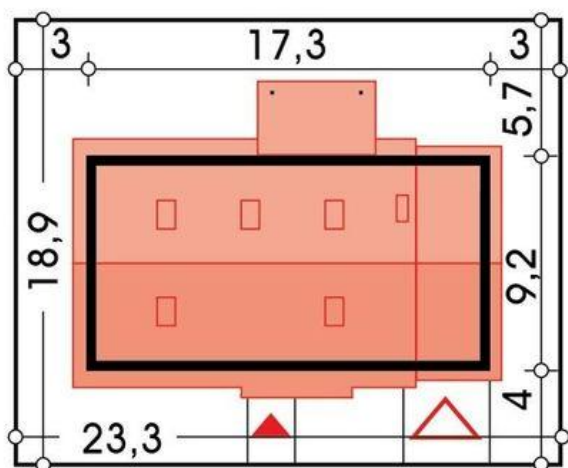

Projekt **ALX Nina 3 Nova C garaż CE (DOM KH2-68)**

Informacje

Typ zabudowy:	z poddaszem
Pow. zabudowy:	159,20 m ²
Pow. użytkowa:	97,90 m ²
Kąt nachylenia dachu:	30,00°
Min. szerokość działki:	23,30 m
Wysokość budynku:	6,44 m
Liczba pokoi:	6