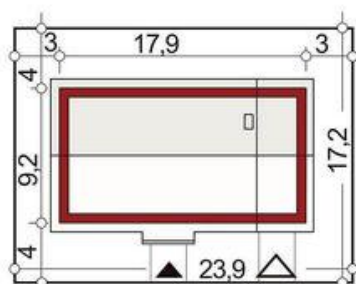

Projekt **ALX Nina C Plus CE (DOM KH3-71)**

**Informacje**

Szerokość budynku:	<b>17,00 m</b>	Typ zabudowy:	
Długość budynku:	<b>9,00 m</b>	Pow. całkowita:	<b>132,90 m<sup>2</sup></b>
		Pow. zabudowy:	<b>165,00 m<sup>2</sup></b>
		Pow. użytkowa:	<b>100,40 m<sup>2</sup></b>
		Kubatura:	<b>370,00 m<sup>3</sup></b>
		Kąt nachylenia dachu:	<b>13,00°</b>
		Wysokość budynku:	<b>4,45 m</b>
		Liczba pokoi:	<b>4</b>

Cena projektu na dzień 11.03.2021: **2 990,00 zł**

**Pokaż projekt w internecie**

ALX Nina C Plus CE - Nina C Plus jest nowoczesnym, komfortowym i bardzo efektywnym domem parterowym, przeznaczony dla 4-5 osobowej rodziny. Dla jeszcze większego komfortu zostały w niej poszerzone 2 sypialnie oraz garaż i pomieszczenie kotłowni.