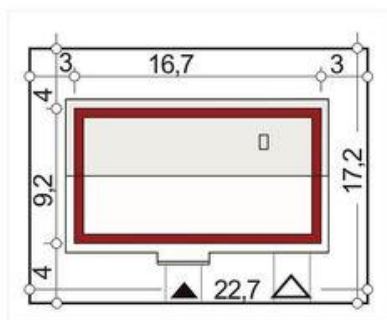

Projekt **ALX Nina D 37 CE (DOM KH5-28)**

**Informacje**

Szerokość budynku:	<b>16,00 m</b>	Typ zabudowy:	
Długość budynku:	<b>9,00 m</b>	Pow. całkowita:	<b>122,90 m<sup>2</sup></b>
		Pow. zabudowy:	<b>153,60 m<sup>2</sup></b>
		Pow. użytkowa:	<b>95,40 m<sup>2</sup></b>
		Kubatura:	<b>355,00 m<sup>3</sup></b>
		Kąt nachylenia dachu:	<b>37,00°</b>
		Wysokość budynku:	<b>7,03 m</b>
		Liczba pokoi:	<b>4</b>

Cena projektu na dzień 11.03.2021: **2 890,00 zł**

**Pokaż projekt w internecie**

ALX Nina D 37 CE - Nina D 37 jest nowoczesnym, komfortowym i bardzo efektywnym domem parterowym, przeznaczony dla 4-5 osobowej rodziny. Posiada przestronny wiatrołap, z którego poprzez przedpokój wchodzi się do otwartej części dziennej.