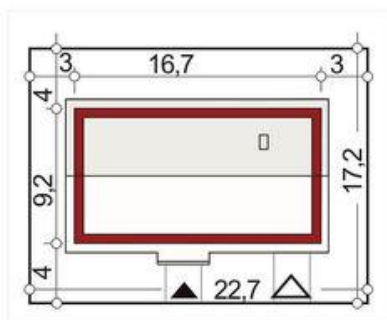

Projekt **ALX Nina D CE (DOM KH4-99)**

Informacje

Szerokość budynku:	16,00 m	Typ zabudowy:	
Długość budynku:	9,00 m	Pow. całkowita:	122,90 m²
		Pow. zabudowy:	153,60 m²
		Pow. użytkowa:	95,40 m²
		Kubatura:	356,00 m³
		Kąt nachylenia dachu:	13,00°
		Wysokość budynku:	4,45 m
		Liczba pokoi:	4