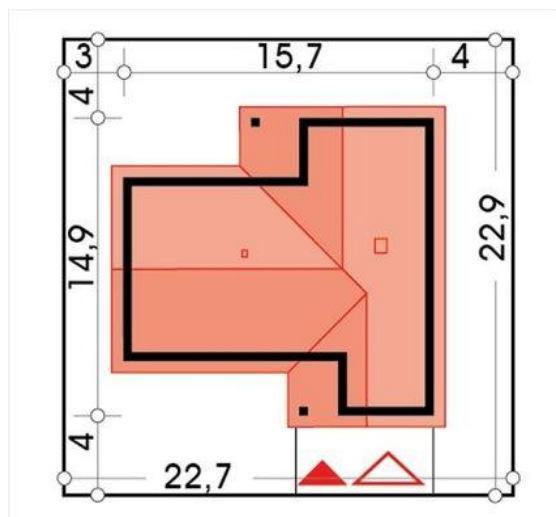

Projekt **ALX Pareo A garaż CE (DOM KH1-60)**

**Informacje**

Liczba pokoi:	4	Typ zabudowy:	parterowy
		Pow. zabudowy:	190,20 m <sup>2</sup>
		Pow. użytkowa:	117,40 m <sup>2</sup>
		Kąt nachylenia dachu:	30,00°
		Min. szerokość działki:	22,70 m
		Min. długość działki:	22,90 m
		Wysokość budynku:	6,20 m
		Wysokość parteru:	2,70 m

Cena projektu na dzień 11.03.2021: **2 890,00 zł**

**Pokaż projekt w internecie**

ALX Pareo A garaż CE - Parterowy dom, niepodpiwniczony z garażem jednostanowiskowym. Dom z dachem dwuspadowym. Z przodu i tyłu budynku zaprojektowany podcień. Dom w kształcie litery T. W projekcie oddzielono strefę dzienną od części sypialnianej. Idąc od wejścia prosto trafimy do salonu oraz kuchni.