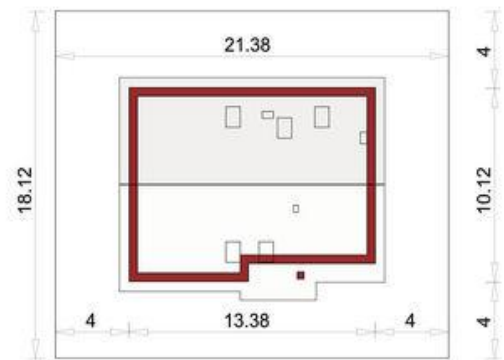

Projekt **ALX Werbena Lux A CE (DOM KH2-83)**

**Informacje**

Szerokość budynku:	<b>13,00 m</b>	Typ zabudowy:	
Długość budynku:	<b>10,00 m</b>	Pow. całkowita:	<b>164,10 m<sup>2</sup></b>
		Pow. zabudowy:	<b>131,80 m<sup>2</sup></b>
		Pow. użytkowa:	<b>133,20 m<sup>2</sup></b>
		Kubatura:	<b>230,00 m<sup>3</sup></b>
		Kąt nachylenia dachu:	<b>40,00°</b>
		Wysokość budynku:	<b>8,05 m</b>
		Liczba pokoi:	<b>6</b>

Cena projektu na dzień 12.03.2021: **3 390,00 zł**

 **Pokaż projekt w internecie**

ALX Werbena Lux A CE - Werbena Lux A to wygodny średniej wielkości dom zaprojektowany z myślą o jego komfortowym użytkowaniu przez wszystkich mieszkańców. Otwarty na ogród salon z jadalnią łączy się z wygodną kuchnią, w której efektywna długość blatów roboczych i szafek zaspokoły potrzeby nawet najbardziej wymagających.