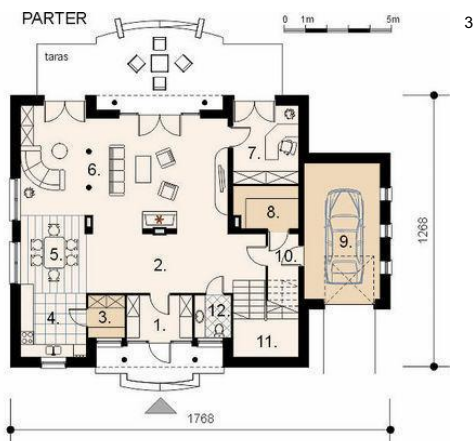

Projekt **AM FANTAZJA CE (DOM AM3-80)**

Informacje

| | |
|-------------------------|------------------------|
| Pow. zabudowy: | 203,70 m ² |
| Pow. użytkowa: | 250,40 m ² |
| Kubatura: | 1246,00 m ³ |
| Kąt nachylenia dachu: | 36,00° |
| Min. szerokość działki: | 25,70 m |
| Min. długość działki: | 20,70 m |
| Wysokość budynku: | 8,66 m |

Cena projektu na dzień 11.03.2021: **2 100,00 zł**

Pokaż projekt w internecie

AM FANTAZJA CE - Dom parterowy z poddaszem mieszkalnym i garażem jednoznaczowym. Zaprojektowany w technologii tradycyjnej z ogólnie dostępnych materiałów budowlanych. Dom charakteryzuje się bogatą funkcją użytkową, która zapewni wysoki komfort użytkowania przestrzeni.