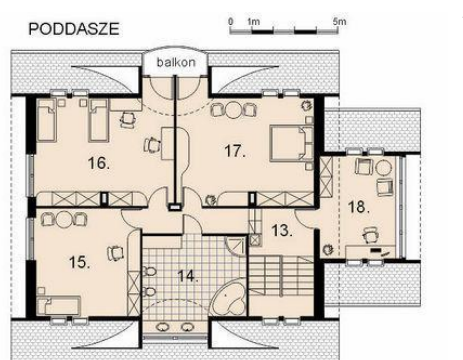

Projekt **AM FANTAZJA CE (DOM AM3-80)**

Informacje

| | |
|-------------------------|------------------------|
| Pow. zabudowy: | 203,70 m ² |
| Pow. użytkowa: | 250,40 m ² |
| Kubatura: | 1246,00 m ³ |
| Kąt nachylenia dachu: | 36,00° |
| Min. szerokość działki: | 25,70 m |
| Min. długość działki: | 20,70 m |
| Wysokość budynku: | 8,66 m |

Cena projektu na dzień 11.03.2021: **2 100,00 zł**

Pokaż projekt w internecie

AM FANTAZJA CE - Dom parterowy z poddaszem mieszkalnym i garażem jednoznaczowym. Zaprojektowany w technologii tradycyjnej z ogólnie dostępnych materiałów budowlanych. Dom charakteryzuje się bogatą funkcją użytkową, która zapewni wysoki komfort użytkowania przestrzeni.