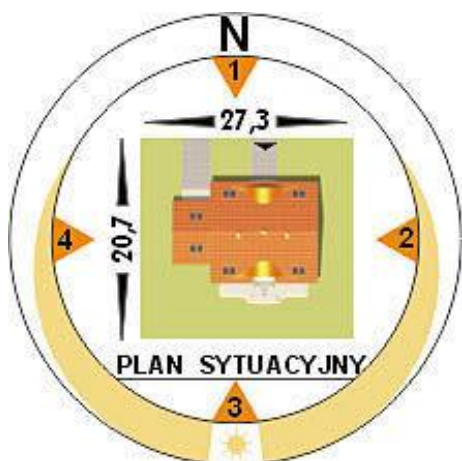

Projekt **AM FANTAZJA max CE (DOM AM3-81)**

**Informacje**

Liczba pokoi:	5	Typ zabudowy:	z poddaszem
		Pow. zabudowy:	215,00 m <sup>2</sup>
		Pow. użytkowa:	253,70 m <sup>2</sup>
		Kubatura:	1292,00 m <sup>3</sup>
		Kąt nachylenia dachu:	36,00°
		Min. szerokość działki:	27,30 m
		Min. długość działki:	20,70 m
		Wysokość budynku:	8,66 m

Cena projektu na dzień 11.03.2021: **2 100,00 zł**

**Pokaż projekt w internecie**

AM FANTAZJA max CE - Dom parterowy z poddaszem mieszkalnym i garażem dwustanowiskowym. Zaprojektowany w technologii tradycyjnej z ogólnie dostępnych materiałów budowlanych. Dom charakteryzuje się bogatą funkcją użytkową, która zapewni wysoki komfort użytkowania przestrzeni.