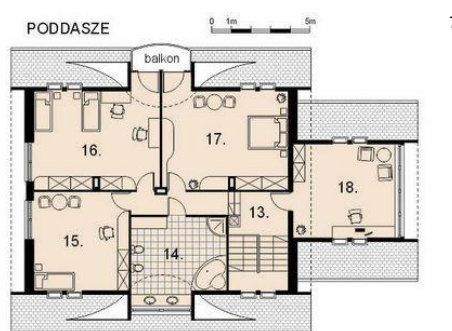

Projekt **AM FANTAZJA max CE (DOM AM3-81)**

**Informacje**

Liczba pokoi:	5	Typ zabudowy:	z poddaszem
		Pow. zabudowy:	215,00 m <sup>2</sup>
		Pow. użytkowa:	253,70 m <sup>2</sup>
		Kubatura:	1292,00 m <sup>3</sup>
		Kąt nachylenia dachu:	36,00°
		Min. szerokość działki:	27,30 m
		Min. długość działki:	20,70 m
		Wysokość budynku:	8,66 m

Cena projektu na dzień 11.03.2021: **2 100,00 zł**

**Pokaż projekt w internecie**

AM FANTAZJA max CE - Dom parterowy z poddaszem mieszkalnym i garażem dwustanowiskowym. Zaprojektowany w technologii tradycyjnej z ogólnie dostępnych materiałów budowlanych. Dom charakteryzuje się bogatą funkcją użytkową, która zapewni wysoki komfort użytkowania przestrzeni.