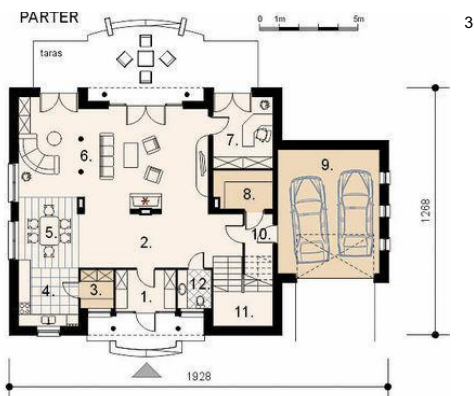

Projekt **AM FANTAZJA max CE (DOM AM3-81)**

**Informacje**

Liczba pokoi:	5	Typ zabudowy:	z poddaszem
		Pow. zabudowy:	215,00 m <sup>2</sup>
		Pow. użytkowa:	253,70 m <sup>2</sup>
		Kubatura:	1292,00 m <sup>3</sup>
		Kąt nachylenia dachu:	36,00°
		Min. szerokość działki:	27,30 m
		Min. długość działki:	20,70 m
		Wysokość budynku:	8,66 m

Cena projektu na dzień 11.03.2021: **2 100,00 zł**

**Pokaż projekt w internecie**

AM FANTAZJA max CE - Dom parterowy z poddaszem mieszkalnym i garażem dwustanowiskowym. Zaprojektowany w technologii tradycyjnej z ogólnie dostępnych materiałów budowlanych. Dom charakteryzuje się bogatą funkcją użytkową, która zapewni wysoki komfort użytkowania przestrzeni.