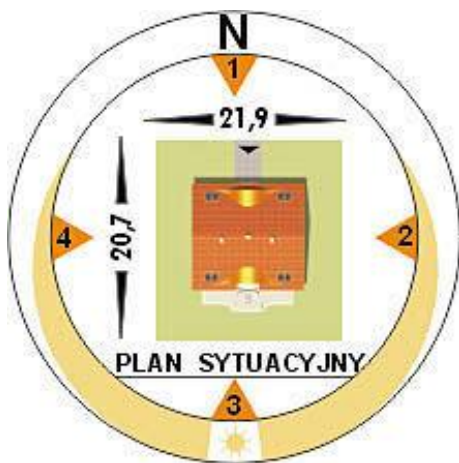

Projekt **AM FANTAZJA mini CE (DOM AM3-82)**

Informacje

Szerokość budynku:	13,88 m	Typ zabudowy:	z poddaszem
Długość budynku:	12,68 m	Pow. zabudowy:	176,00 m²
		Pow. użytkowa:	243,10 m²
		Kubatura:	1114,00 m³
		Kąt nachylenia dachu:	36,00°
		Min. szerokość działki:	21,90 m
		Min. długość działki:	20,70 m
		Wysokość budynku:	8,66 m

Cena projektu na dzień 11.03.2021: **2 100,00 zł**

Pokaż projekt w internecie

AM FANTAZJA mini CE - Dom parterowy z poddaszem mieszkalnym. Zaprojektowany w technologii tradycyjnej z ogólnie dostępnych materiałów budowlanych. Dom charakteryzuje się bogatą funkcją użytkową, która zapewni wysoki komfort użytkowania przestrzeni.