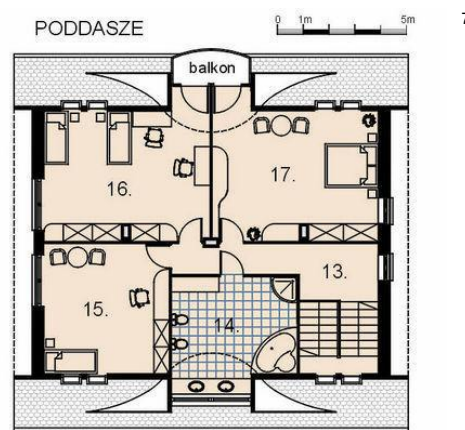

Projekt **AM FANTAZJA mini CE (DOM AM3-82)**

Informacje

Szerokość budynku:	13,88 m	Typ zabudowy:	z poddaszem
Długość budynku:	12,68 m	Pow. zabudowy:	176,00 m²
		Pow. użytkowa:	243,10 m²
		Kubatura:	1114,00 m³
		Kąt nachylenia dachu:	36,00°
		Min. szerokość działki:	21,90 m
		Min. długość działki:	20,70 m
		Wysokość budynku:	8,66 m

Cena projektu na dzień 11.03.2021: **2 100,00 zł**

Pokaż projekt w internecie

AM FANTAZJA mini CE - Dom parterowy z poddaszem mieszkalnym. Zaprojektowany w technologii tradycyjnej z ogólnie dostępnych materiałów budowlanych. Dom charakteryzuje się bogatą funkcją użytkową, która zapewni wysoki komfort użytkowania przestrzeni.