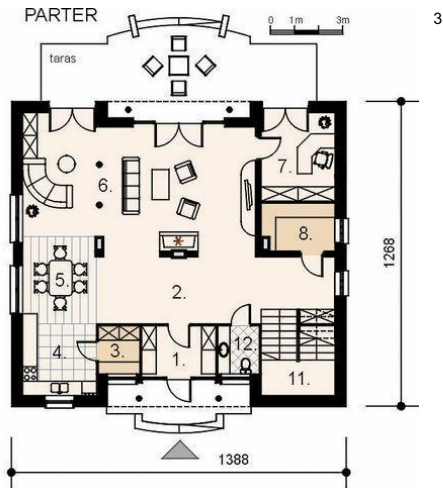

Projekt **AM FANTAZJA mini CE (DOM AM3-82)**

Informacje

Szerokość budynku:	13,88 m	Typ zabudowy:	z poddaszem
Długość budynku:	12,68 m	Pow. zabudowy:	176,00 m²
		Pow. użytkowa:	243,10 m²
		Kubatura:	1114,00 m³
		Kąt nachylenia dachu:	36,00°
		Min. szerokość działki:	21,90 m
		Min. długość działki:	20,70 m
		Wysokość budynku:	8,66 m

Cena projektu na dzień 11.03.2021: **2 100,00 zł**

Pokaż projekt w internecie

AM FANTAZJA mini CE - Dom parterowy z poddaszem mieszkalnym. Zaprojektowany w technologii tradycyjnej z ogólnie dostępnych materiałów budowlanych. Dom charakteryzuje się bogatą funkcją użytkową, która zapewni wysoki komfort użytkowania przestrzeni.