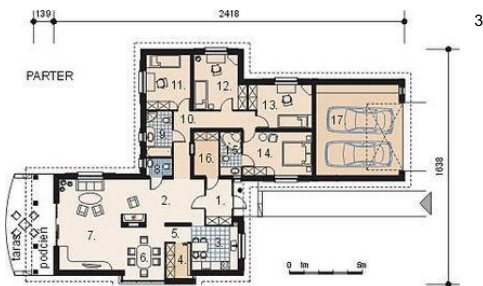

Projekt **AM KREATOR CE (DOM AM4-14)**

**Informacje**

Liczba pokoi:	5	Typ zabudowy:	parterowy
		Pow. zabudowy:	246,70 m <sup>2</sup>
		Pow. użytkowa:	157,80 m <sup>2</sup>
		Kubatura:	1028,00 m <sup>3</sup>
		Kąt nachylenia dachu:	30,00°
		Min. szerokość działki:	33,60 m
		Min. długość działki:	24,40 m
		Wysokość budynku:	5,86 m

Cena projektu na dzień 11.03.2021: **2 000,00 zł**

**Pokaż projekt w internecie**

AM KREATOR CE - Dom parterowy, niepodpiwniczony z garażem dwustanowiskowym. Zaprojektowany w technologii tradycyjnej z ogólnie dostępnych materiałów budowlanych. Przeznaczony dla pięcio- sześciuosobowej rodziny. Wewnątrz domu zaprojektowano cztery pokoje sypialne, dwie łazienki i wc.