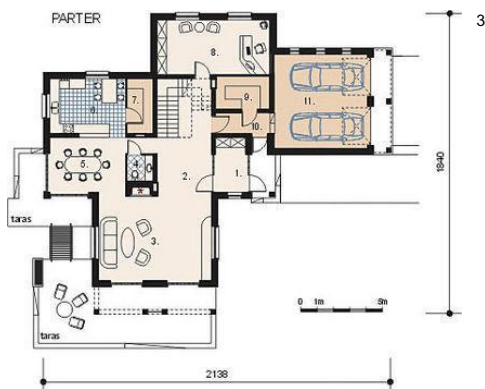

Projekt **AM WEZUWIUSZ alfa CE (DOM AM3-65)**

Informacje

Liczba pokoi:	6	Typ zabudowy:	z poddaszem
		Pow. zabudowy:	239,40 m²
		Pow. użytkowa:	255,70 m²
		Kubatura:	1329,00 m³
		Kąt nachylenia dachu:	40,00°
		Min. szerokość działki:	31,40 m
		Min. długość działki:	26,40 m
		Wysokość budynku:	7,85 m

Cena projektu na dzień 11.03.2021: **2 200,00 zł**

Pokaż projekt w internecie

AM WEZUWIUSZ alfa CE - PROJEKT ARCHIWALNY. Dom parterowy niepodpiwniczony z poddaszem mieszkalnym. Zaprojektowany w technologii tradycyjnej z ogólnie dostępnych materiałów budowlanych. Przeznaczony dla czterech- pięciu osób. Wnętrze domu podzielono na trzy strefy funkcjonalne: dzienną, nocną i gospodarczą.