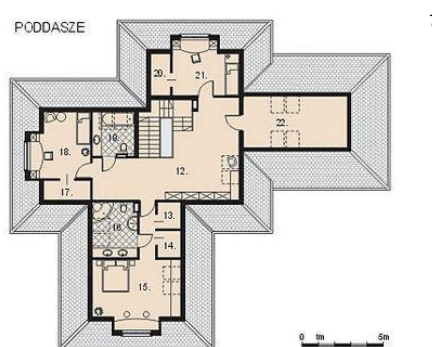

Projekt **AM WEZUWIUSZ alfa CE (DOM AM3-65)**

Informacje

Liczba pokoi:	6	Typ zabudowy:	z poddaszem
		Pow. zabudowy:	239,40 m²
		Pow. użytkowa:	255,70 m²
		Kubatura:	1329,00 m³
		Kąt nachylenia dachu:	40,00°
		Min. szerokość działki:	31,40 m
		Min. długość działki:	26,40 m
		Wysokość budynku:	7,85 m

Cena projektu na dzień 11.03.2021: **2 200,00 zł**

Pokaż projekt w internecie

AM WEZUWIUSZ alfa CE - PROJEKT ARCHIWALNY. Dom parterowy niepodpiwniczony z poddaszem mieszkalnym. Zaprojektowany w technologii tradycyjnej z ogólnie dostępnych materiałów budowlanych. Przeznaczony dla czterech- pięciu osób. Wnętrze domu podzielono na trzy strefy funkcjonalne: dzienną, nocną i gospodarczą.