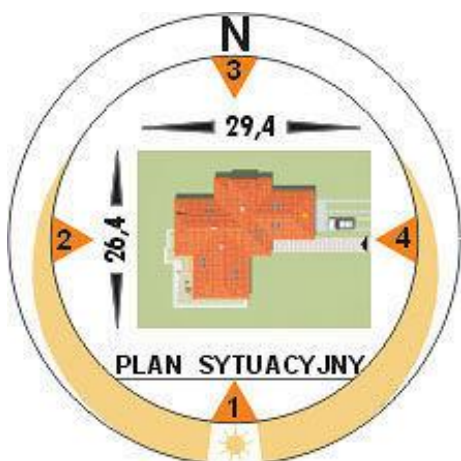

Projekt **AM WEZUWIUSZ alfa CE (DOM AM3-65)**

Informacje

Liczba pokoi:	6	Typ zabudowy:	z poddaszem
		Pow. zabudowy:	239,40 m²
		Pow. użytkowa:	255,70 m²
		Kubatura:	1329,00 m³
		Kąt nachylenia dachu:	40,00°
		Min. szerokość działki:	31,40 m
		Min. długość działki:	26,40 m
		Wysokość budynku:	7,85 m

Cena projektu na dzień 11.03.2021: **2 200,00 zł**

Pokaż projekt w internecie

AM WEZUWIUSZ alfa CE - PROJEKT ARCHIWALNY. Dom parterowy niepodpiwniczony z poddaszem mieszkalnym. Zaprojektowany w technologii tradycyjnej z ogólnie dostępnych materiałów budowlanych. Przeznaczony dla czterech- pięciu osób. Wnętrze domu podzielono na trzy strefy funkcjonalne: dzienną, nocną i gospodarczą.