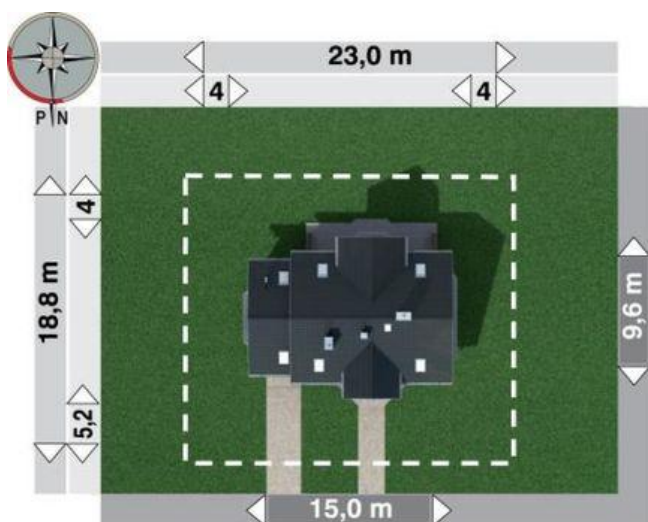

Projekt **AN KLARA REX MOBIL Z OGRZEWANIEM NA PALIWO STAŁE CE (DOM AO4-74)**

dom.pl

dom.pl

dom.pl

Informacje

Wysokość budynku:	8,90 m	Typ zabudowy:	z poddaszem
Liczba pokoi:	7	Pow. całkowita:	306,60 m²
Pow. dachu:	232,00 m²	Pow. zabudowy:	126,70 m²
		Pow. użytkowa:	147,90 m²
		Kubatura:	794,20 m³
		Kąt nachylenia dachu:	42,00°
		Min. szerokość działki:	23,00 m
		Min. długość działki:	20,80 m