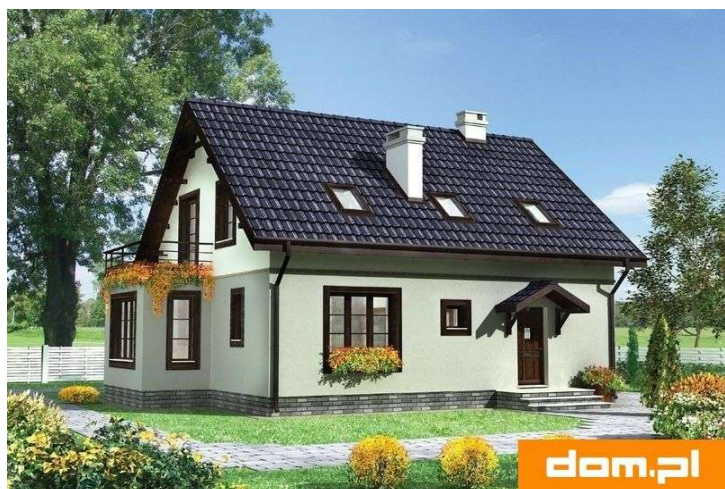

Projekt AN Kosma z ogrzewaniem na paliwo stałe CE (DOM AO1-85)

**Informacje**

Wysokość budynku:	8,20 m	Typ zabudowy:	z poddaszem
Liczba pokoi:	6	Pow. całkowita:	219,60 m <sup>2</sup>
Pow. dachu:	151,30 m <sup>2</sup>	Pow. zabudowy:	97,20 m <sup>2</sup>
		Pow. użytkowa:	114,20 m <sup>2</sup>
		Kubatura:	667,90 m <sup>3</sup>
		Kąt nachylenia dachu:	40,00°
		Min. szerokość działki:	20,10 m
		Min. długość działki:	18,80 m

**Cena do uzgodnienia**  
 **Pokaż projekt w internecie**

AN Kosma z ogrzewaniem na paliwo stałe CE - Niewielki dom, przeznaczony dla 5-6 osobowej rodziny. Przez sień wchodzimy do holu, z którego możemy się dostać: do pokoju dziennego, kuchni, pokoju/gabinetu oraz łazienki.