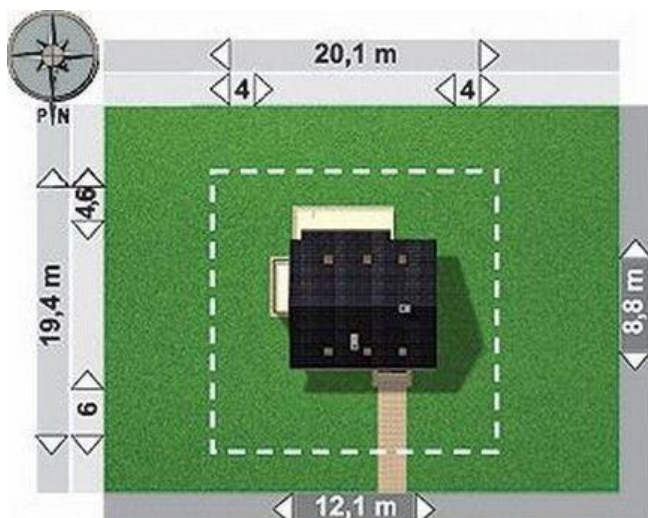

Projekt AN Kosma z ogrzewaniem na paliwo stałe CE (DOM AO1-85)

**Informacje**

Wysokość budynku:	8,20 m	Typ zabudowy:	z poddaszem
Liczba pokoi:	6	Pow. całkowita:	219,60 m <sup>2</sup>
Pow. dachu:	151,30 m <sup>2</sup>	Pow. zabudowy:	97,20 m <sup>2</sup>
		Pow. użytkowa:	114,20 m <sup>2</sup>
		Kubatura:	667,90 m <sup>3</sup>
		Kąt nachylenia dachu:	40,00°
		Min. szerokość działki:	20,10 m
		Min. długość działki:	18,80 m

**Cena do uzgodnienia**  
 **Pokaż projekt w internecie**

AN Kosma z ogrzewaniem na paliwo stałe CE - Niewielki dom, przeznaczony dla 5-6 osobowej rodziny. Przez sień wchodzimy do holu, z którego możemy się dostać: do pokoju dziennego, kuchni, pokoju/gabinetu oraz łazienki.