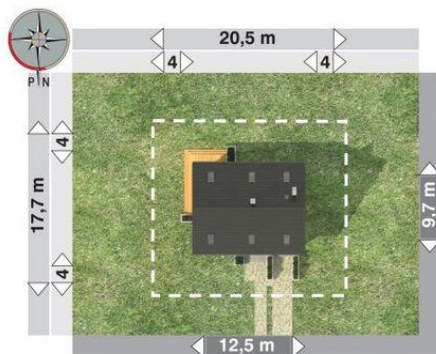

Projekt **AN MATEO REX CE (DOM AO11-06)**

pokój = 12.7 m²
pokój = 11.3 m²
pokój = 10.6 m²
pokój = 10.6 m²
przedpokój = 8.7 m²
łazienka = 6.6 m²
pralnia = 5.8 m²
garderoba = 3.1 m²
klatka schodowa = 0.0 m²

Informacje

Pow. dachu:	205,30 m²	Pow. całkowita:	236,30 m²
		Pow. zabudowy:	114,70 m²
		Pow. użytkowa:	124,90 m²
		Kubatura:	812,30 m³
		Kąt nachylenia dachu:	42,00°
		Min. szerokość działki:	20,50 m
		Min. długość działki:	17,70 m
		Wysokość budynku:	8,90 m