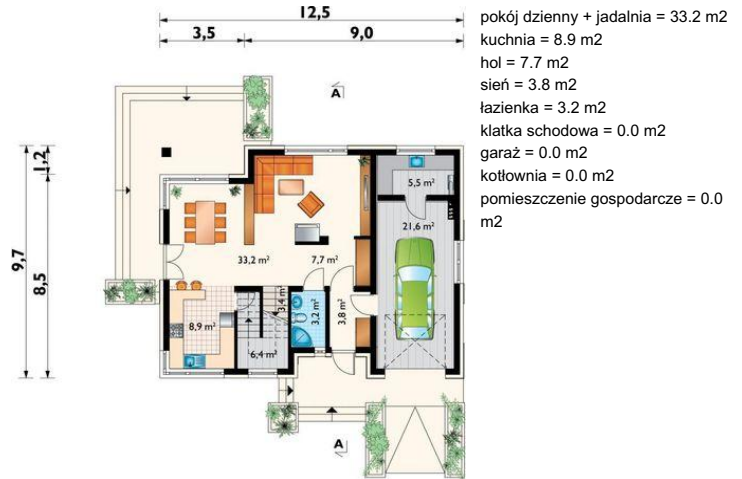

Projekt **AN MATEO REX CE (DOM AO11-06)**

pokój = 12.7 m²
pokój = 11.3 m²
pokój = 10.6 m²
pokój = 10.6 m²
przedpokój = 8.7 m²
łazienka = 6.6 m²
pralnia = 5.8 m²
garderoba = 3.1 m²
klatka schodowa = 0.0 m²

Informacje

Pow. dachu:	205,30 m²	Pow. całkowita:	236,30 m²
		Pow. zabudowy:	114,70 m²
		Pow. użytkowa:	124,90 m²
		Kubatura:	812,30 m³
		Kąt nachylenia dachu:	42,00°
		Min. szerokość działki:	20,50 m
		Min. długość działki:	17,70 m
		Wysokość budynku:	8,90 m

Cena projektu na dzień 17.05.2021: **3 690,00 zł**

Pokaż projekt w internecie

AN MATEO REX CE - Dom parterowy, z użytkowym poddaszem, z garażem. Projekty niewielkich domów Mateo i Mateo Rex z użytkowym poddaszem i wbudowanym garażem są ekonomiczne w budowie i nowoczesnie rozwiązane w oparciu o tradycyjną bryłę.