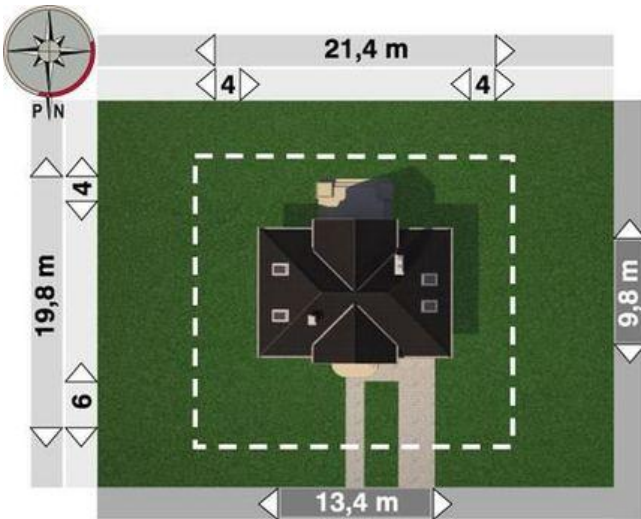

Projekt **AN Nowina Rex z ogrzewaniem na paliwo stałe CE (DOM AO6-32)**

Informacje

Wysokość budynku:	8,20 m	Typ zabudowy:	z poddaszem
Liczba pokoi:	5	Pow. całkowita:	238,90 m²
		Pow. zabudowy:	118,70 m²
		Pow. użytkowa:	116,70 m²
		Kubatura:	906,50 m³
		Kąt nachylenia dachu:	42,00°
		Min. szerokość działki:	21,40 m
		Min. długość działki:	19,80 m