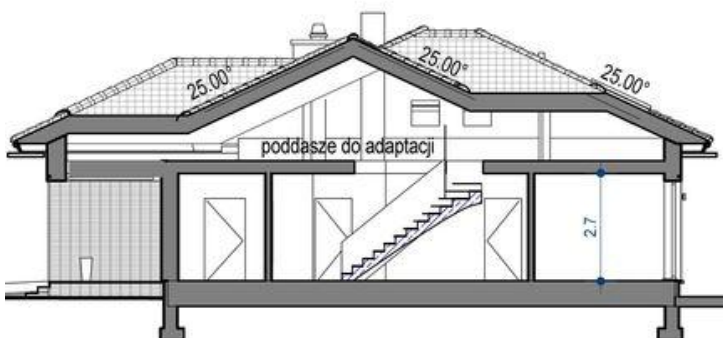

Projekt APP Domidea 1 paliwo stałe CE (DOM PO1-48)

**Informacje**

Liczba pokoi:	<b>4</b>	Typ zabudowy:	<b>parterowy</b>
Pow. dachu:	<b>242,00 m<sup>2</sup></b>	Pow. zabudowy:	<b>174,50 m<sup>2</sup></b>
		Pow. użytkowa:	<b>109,94 m<sup>2</sup></b>
		Kubatura:	<b>662,91 m<sup>3</sup></b>
		Kąt nachylenia dachu:	<b>25,00°</b>
		Min. szerokość działki:	<b>22,00 m</b>
		Min. długość działki:	<b>23,80 m</b>
		Wysokość budynku:	<b>6,60 m</b>

Cena projektu na dzień 19.08.2021: **3 936,00 zł**

 **Pokaż projekt w internecie**

APP Domidea 1 paliwo stałe CE - To wygodny i funkcjonalny dom parterowy. Mimo niewielkiego metrażu w domu zmieściło się wszystko, co potrzebne do komfortowego mieszkania. Wchodząc do domu przez przestronny doświetlony przedsiónek z pojemną szafą od razu można docenić przestrzeń i wygodę.