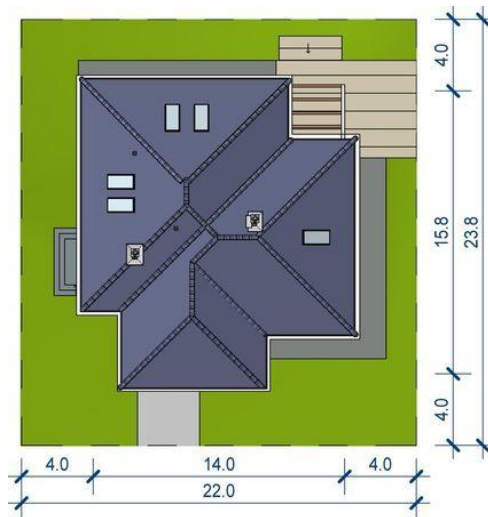

Projekt APP Domidea 1 paliwo stałe CE (DOM PO1-48)

**Informacje**

Liczba pokoi:	<b>4</b>	Typ zabudowy:	<b>parterowy</b>
Pow. dachu:	<b>242,00 m<sup>2</sup></b>	Pow. zabudowy:	<b>174,50 m<sup>2</sup></b>
		Pow. użytkowa:	<b>109,94 m<sup>2</sup></b>
		Kubatura:	<b>662,91 m<sup>3</sup></b>
		Kąt nachylenia dachu:	<b>25,00°</b>
		Min. szerokość działki:	<b>22,00 m</b>
		Min. długość działki:	<b>23,80 m</b>
		Wysokość budynku:	<b>6,60 m</b>

Cena projektu na dzień 19.08.2021: **3 936,00 zł**

 **Pokaż projekt w internecie**

APP Domidea 1 paliwo stałe CE - To wygodny i funkcjonalny dom parterowy. Mimo niewielkiego metrażu w domu zmieściło się wszystko, co potrzebne do komfortowego mieszkania. Wchodząc do domu przez przestronny doświetlony przedsiónek z pojemną szafą od razu można docenić przestrzeń i wygodę.