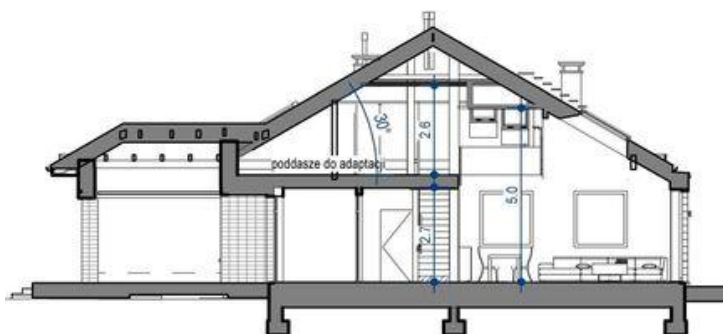

Projekt **APP Domidea 2DN PALIWO STAŁE CE (DOM PO1-70)**

Informacje

Liczba pokoi:	4	Typ zabudowy:	z poddaszem
Pow. dachu:	285,34 m²	Pow. zabudowy:	192,31 m²
Szerokość budynku:	14,80 m	Pow. użytkowa:	119,40 m²
Długość budynku:	17,30 m	Kubatura:	494,00 m³
		Kąt nachylenia dachu:	30,00°
		Min. szerokość działki:	22,70 m
		Min. długość działki:	25,30 m
		Wysokość budynku:	7,70 m

Cena projektu na dzień 19.08.2021: **4 305,00 zł**

Pokaż projekt w internecie

APP Domidea 2DN PALIWO STAŁE CE - To rozłożysty parterowy, bardzo komfortowy dom o niezbyt wielkim metrażu. Do domu prowadzi przestronny doświetlony przedsionek z pojemną szafą. Bardzo przemyślane rozplanowanie pomieszczeń zapewnia elastyczność w dostosowaniu ich do swoich potrzeb.