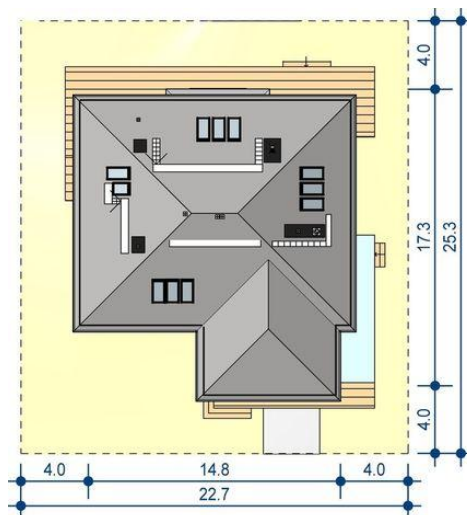

Projekt **APP Domidea 2DN PALIWO STAŁE CE (DOM PO1-70)**

Informacje

Liczba pokoi:	4	Typ zabudowy:	z poddaszem
Pow. dachu:	285,34 m²	Pow. zabudowy:	192,31 m²
Szerokość budynku:	14,80 m	Pow. użytkowa:	119,40 m²
Długość budynku:	17,30 m	Kubatura:	494,00 m³
		Kąt nachylenia dachu:	30,00°
		Min. szerokość działki:	22,70 m
		Min. długość działki:	25,30 m
		Wysokość budynku:	7,70 m

Cena projektu na dzień 19.08.2021: **4 305,00 zł**

Pokaż projekt w internecie

APP Domidea 2DN PALIWO STAŁE CE - To rozłożysty parterowy, bardzo komfortowy dom o niezbyt wielkim metrażu. Do domu prowadzi przestronny doświetlony przedsionek z pojemną szafą. Bardzo przemyślane rozplanowanie pomieszczeń zapewnia elastyczność w dostosowaniu ich do swoich potrzeb.