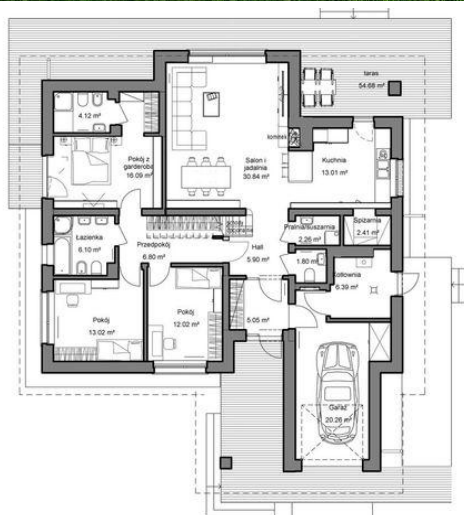

Projekt **APP Domidea 2DN PALIWO STAŁE CE (DOM PO1-70)**

Informacje

Liczba pokoi:	4	Typ zabudowy:	z poddaszem
Pow. dachu:	285,34 m²	Pow. zabudowy:	192,31 m²
Szerokość budynku:	14,80 m	Pow. użytkowa:	119,40 m²
Długość budynku:	17,30 m	Kubatura:	494,00 m³
		Kąt nachylenia dachu:	30,00°
		Min. szerokość działki:	22,70 m
		Min. długość działki:	25,30 m
		Wysokość budynku:	7,70 m

Cena projektu na dzień 19.08.2021: **4 305,00 zł**

Pokaż projekt w internecie

APP Domidea 2DN PALIWO STAŁE CE - To rozłożysty parterowy, bardzo komfortowy dom o niezbyt wielkim metrażu. Do domu prowadzi przestronny doświetlony przedsionek z pojemną szafą. Bardzo przemyślane rozplanowanie pomieszczeń zapewnia elastyczność w dostosowaniu ich do swoich potrzeb.