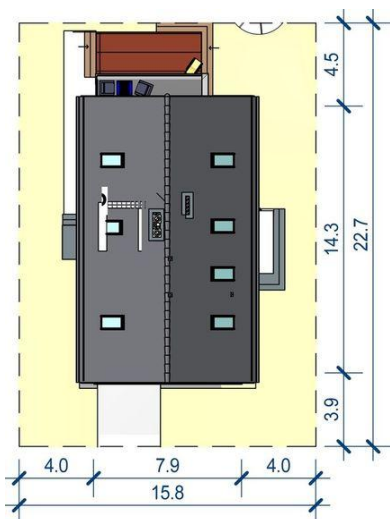

Projekt **APP Domidea 50 d40 6-pokojowa CE (DOM PO1-56)**

**Informacje**

Typ zabudowy:	z poddaszem
Pow. zabudowy:	109,90 m <sup>2</sup>
Pow. użytkowa:	118,69 m <sup>2</sup>
Kubatura:	488,05 m <sup>3</sup>
Kąt nachylenia dachu:	40,00°
Wysokość budynku:	7,50 m
Pow. dachu:	162,70 m <sup>2</sup>