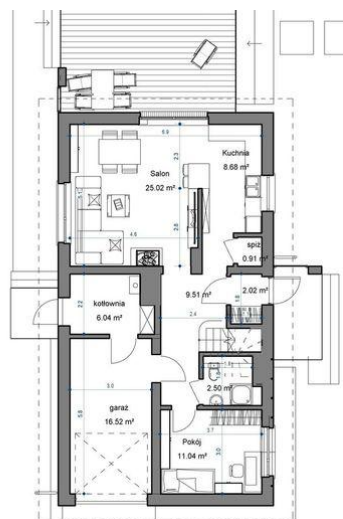

Projekt **APP Domidea 50 d40 6-pokojowa CE (DOM PO1-56)**

**Informacje**

Typ zabudowy:	z poddaszem
Pow. zabudowy:	109,90 m <sup>2</sup>
Pow. użytkowa:	118,69 m <sup>2</sup>
Kubatura:	488,05 m <sup>3</sup>
Kąt nachylenia dachu:	40,00°
Wysokość budynku:	7,50 m
Pow. dachu:	162,70 m <sup>2</sup>

Cena projektu na dzień 12.03.2021: **3 321,00 zł**

**Pokaż projekt w internecie**

APP Domidea 50 d40 6-pokojowa CE - APP Domidea 50 d40 6-pokojowa CE.