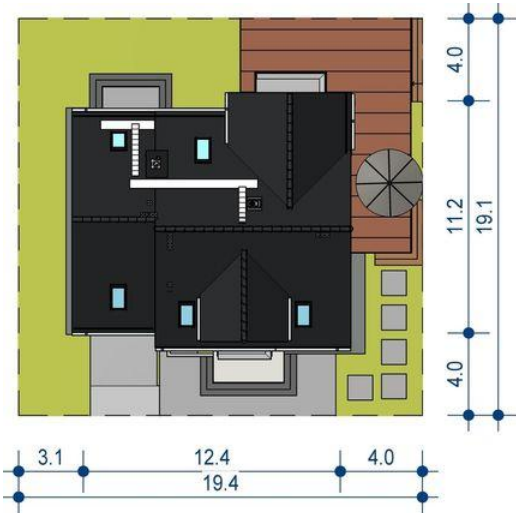

Projekt **APP Domidea 52 w 2 CE (DOM PO1-24)**

**Informacje**

Pow. dachu:	<b>213,62 m<sup>2</sup></b>	Typ zabudowy:	<b>z poddaszem</b>
		Pow. zabudowy:	<b>124,45 m<sup>2</sup></b>
		Pow. użytkowa:	<b>126,90 m<sup>2</sup></b>
		Kubatura:	<b>874,75 m<sup>3</sup></b>
		Kąt nachylenia dachu:	<b>42,00°</b>
		Min. szerokość działki:	<b>19,40 m</b>
		Min. długość działki:	<b>19,10 m</b>
		Wysokość budynku:	<b>9,00 m</b>

Cena projektu na dzień 10.03.2021: **2 952,00 zł**

**Pokaż projekt w internecie**

APP Domidea 52 w 2 CE - Dom o prostej formie i konstrukcji. Z hallu wejściowego osobne wejście do wszystkich pomieszczeń, w tym do salonu i kuchni, która może zostać całkowicie zamknięta. Foremny 30-to metrowy ustawny salon wraz z dużą ścianą telewizyjną zapewnia łatwe i funkcjonalne umeblowanie.