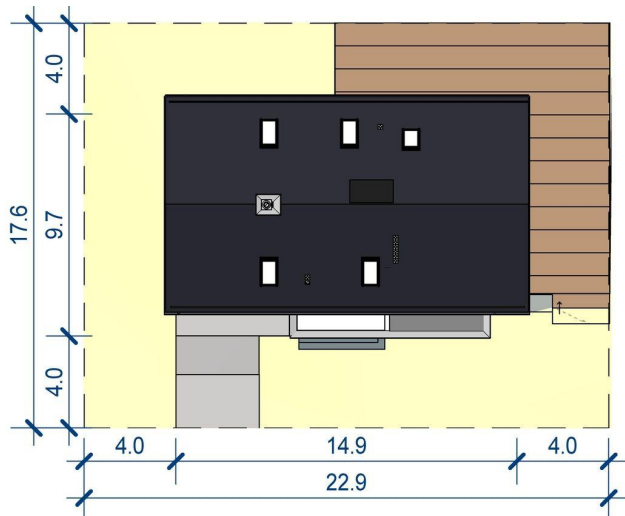

Projekt APP Domidea 58 6-pokojowa PALIWO STAŁE CE (DOM PO1-64)

**Informacje**

Typ zabudowy:	z poddaszem
Pow. zabudowy:	90,80 m <sup>2</sup>
Pow. użytkowa:	109,96 m <sup>2</sup>
Kubatura:	296,38 m <sup>3</sup>
Kąt nachylenia dachu:	40,00°
Wysokość budynku:	7,99 m
Pow. dachu:	146,90 m <sup>2</sup>