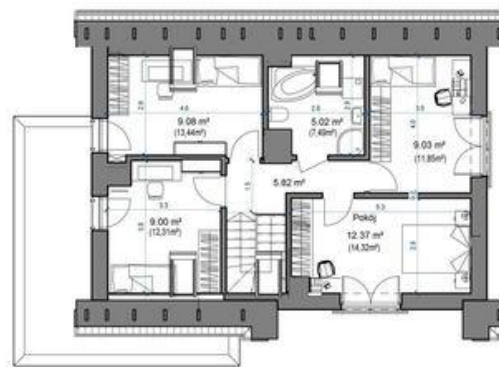

Projekt APP Domidea 58 6-pokojowa PALIWO STAŁE CE (DOM PO1-64)

**Informacje**

Typ zabudowy:	z poddaszem
Pow. zabudowy:	90,80 m <sup>2</sup>
Pow. użytkowa:	109,96 m <sup>2</sup>
Kubatura:	296,38 m <sup>3</sup>
Kąt nachylenia dachu:	40,00°
Wysokość budynku:	7,99 m
Pow. dachu:	146,90 m <sup>2</sup>

Cena projektu na dzień 12.03.2021: **3 321,00 zł**

**Pokaż projekt w internecie**

APP Domidea 58 6-pokojowa PALIWO STAŁE CE - APP Domidea 58 6-pokojowa CE.