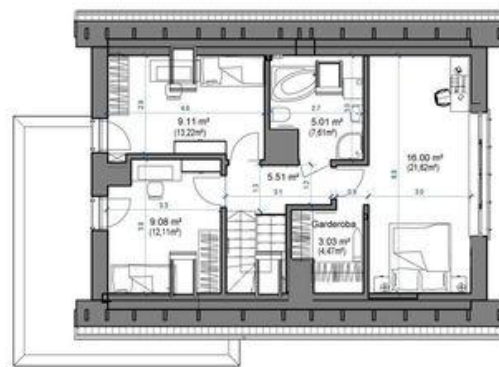

Projekt **APP Domidea 58 CE (DOM PO1-37)**

**Informacje**

Liczba pokoi:	<b>5</b>	Typ zabudowy:	<b>z poddaszem</b>
Pow. dachu:	<b>146,90 m<sup>2</sup></b>	Pow. zabudowy:	<b>90,80 m<sup>2</sup></b>
		Pow. użytkowa:	<b>107,13 m<sup>2</sup></b>
		Kubatura:	<b>291,31 m<sup>3</sup></b>
		Kąt nachylenia dachu:	<b>40,00°</b>
		Min. szerokość działki:	<b>19,60 m</b>
		Min. długość działki:	<b>15,80 m</b>
		Wysokość budynku:	<b>7,99 m</b>