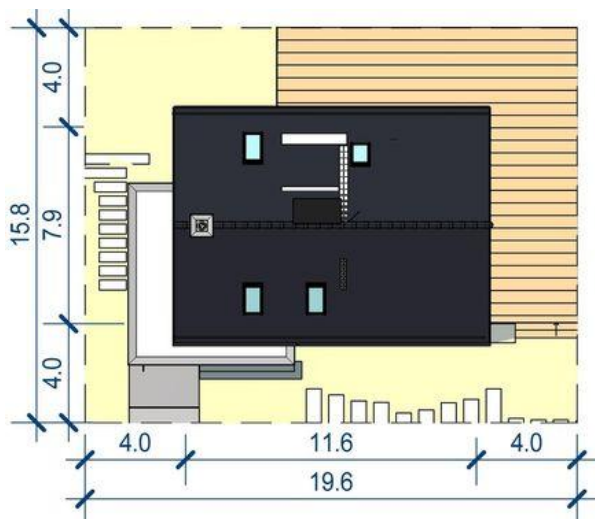

Projekt **APP Domidea 58 CE (DOM PO1-37)**

**Informacje**

Liczba pokoi:	<b>5</b>	Typ zabudowy:	<b>z poddaszem</b>
Pow. dachu:	<b>146,90 m<sup>2</sup></b>	Pow. zabudowy:	<b>90,80 m<sup>2</sup></b>
		Pow. użytkowa:	<b>107,13 m<sup>2</sup></b>
		Kubatura:	<b>291,31 m<sup>3</sup></b>
		Kąt nachylenia dachu:	<b>40,00°</b>
		Min. szerokość działki:	<b>19,60 m</b>
		Min. długość działki:	<b>15,80 m</b>
		Wysokość budynku:	<b>7,99 m</b>