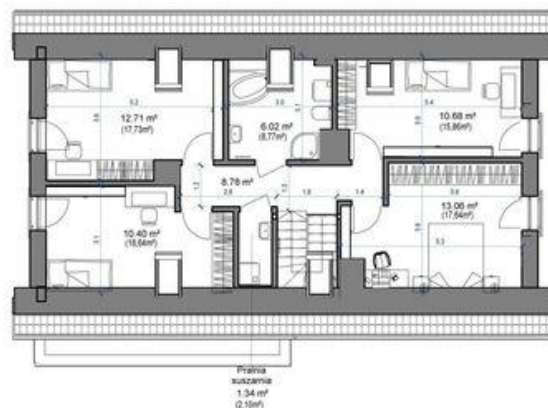

Projekt **APP Domidea 58 dG w2 CE (DOM PO1-41)**

**Informacje**

Liczba pokoi:	<b>6</b>	Typ zabudowy:	<b>z poddaszem</b>
Pow. dachu:	<b>185,93 m<sup>2</sup></b>	Pow. zabudowy:	<b>115,06 m<sup>2</sup></b>
		Pow. użytkowa:	<b>123,13 m<sup>2</sup></b>
		Kubatura:	<b>377,59 m<sup>3</sup></b>
		Kąt nachylenia dachu:	<b>40,00°</b>
		Min. szerokość działki:	<b>22,90 m</b>
		Min. długość działki:	<b>15,80 m</b>
		Wysokość budynku:	<b>7,99 m</b>