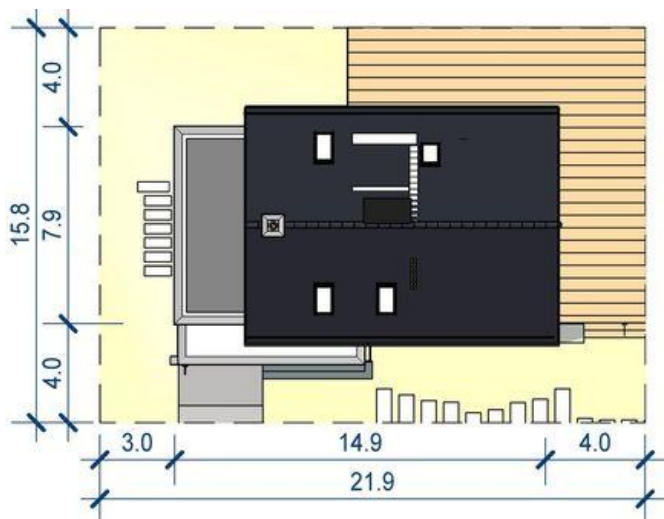

Projekt APP Domidea 58g PALIWO STAŁE CE (DOM PO1-62)

**Informacje**

Liczba pokoi:	<b>5</b>	Typ zabudowy:	<b>z poddaszem</b>
Pow. dachu:	<b>146,90 m<sup>2</sup></b>	Pow. zabudowy:	<b>119,10 m<sup>2</sup></b>
		Pow. użytkowa:	<b>107,12 m<sup>2</sup></b>
		Kubatura:	<b>345,28 m<sup>3</sup></b>
		Kąt nachylenia dachu:	<b>40,00°</b>
		Min. szerokość działki:	<b>21,90 m</b>
		Min. długość działki:	<b>15,80 m</b>
		Wysokość budynku:	<b>7,99 m</b>