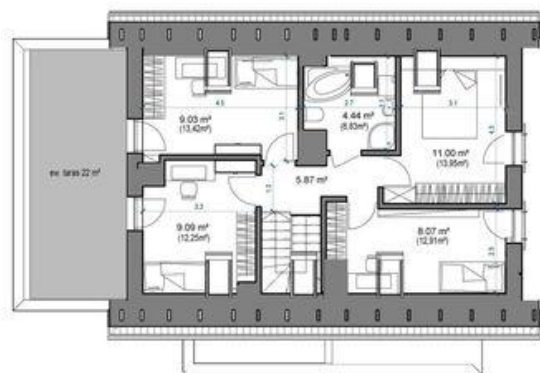

Projekt **APP Domidea 60 G 6-pokojowa CE (DOM PO1-57)**

Informacje

Typ zabudowy:	z poddaszem
Pow. zabudowy:	124,90 m ²
Pow. użytkowa:	113,54 m ²
Kubatura:	350,77 m ³
Kąt nachylenia dachu:	40,00°
Wysokość budynku:	7,99 m
Pow. dachu:	147,40 m ²

Cena projektu na dzień 14.07.2021: **3 321,00 zł**

Pokaż projekt w internecie

APP Domidea 60 G 6-pokojowa CE - APP Domidea 60 G 6-pokojowa CE.