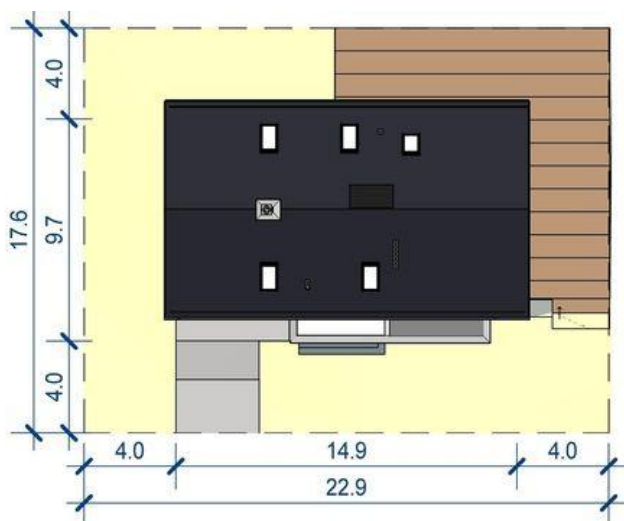

Projekt **APP Domidea 60dg PALIWO STAŁE CE (DOM PO1-61)**

**Informacje**

Liczba pokoi:	<b>5</b>	Typ zabudowy:	<b>z poddaszem</b>
Pow. dachu:	<b>185,90 m<sup>2</sup></b>	Pow. zabudowy:	<b>124,90 m<sup>2</sup></b>
		Pow. użytkowa:	<b>128,75 m<sup>2</sup></b>
		Kubatura:	<b>389,18 m<sup>3</sup></b>
		Kąt nachylenia dachu:	<b>40,00°</b>
		Min. szerokość działki:	<b>22,90 m</b>
		Min. długość działki:	<b>17,60 m</b>
		Wysokość budynku:	<b>7,99 m</b>