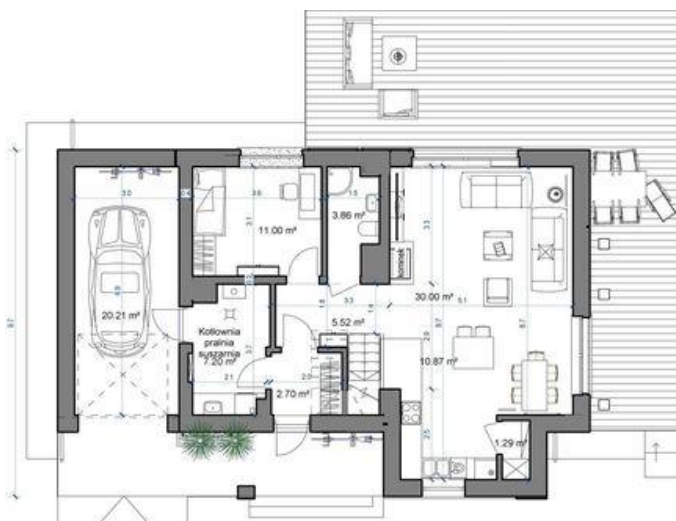

Projekt **APP Domidea 60dg PALIWO STAŁE CE (DOM PO1-61)**

**Informacje**

Liczba pokoi:	<b>5</b>	Typ zabudowy:	<b>z poddaszem</b>
Pow. dachu:	<b>185,90 m<sup>2</sup></b>	Pow. zabudowy:	<b>124,90 m<sup>2</sup></b>
		Pow. użytkowa:	<b>128,75 m<sup>2</sup></b>
		Kubatura:	<b>389,18 m<sup>3</sup></b>
		Kąt nachylenia dachu:	<b>40,00°</b>
		Min. szerokość działki:	<b>22,90 m</b>
		Min. długość działki:	<b>17,60 m</b>
		Wysokość budynku:	<b>7,99 m</b>