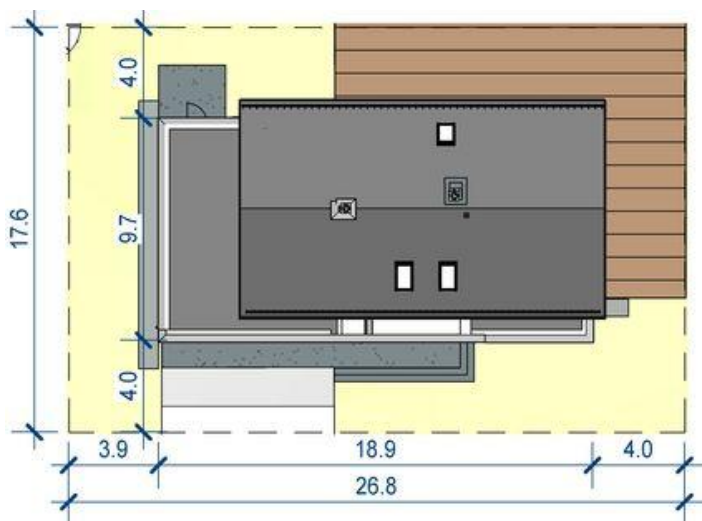

Projekt APP Domidea 64 2G w3 ENERGO CE (DOM PO1-82)

**Informacje**

Długość budynku:	<b>9,70 m</b>	Typ zabudowy:	<b>z poddaszem</b>
		Pow. zabudowy:	<b>181,70 m<sup>2</sup></b>
		Pow. użytkowa:	<b>132,52 m<sup>2</sup></b>
		Kąt nachylenia dachu:	<b>40,00°</b>
		Min. szerokość działki:	<b>26,80 m</b>
		Min. długość działki:	<b>17,60 m</b>
		Wysokość budynku:	<b>8,16 m</b>
		Szerokość budynku:	<b>18,90 m</b>