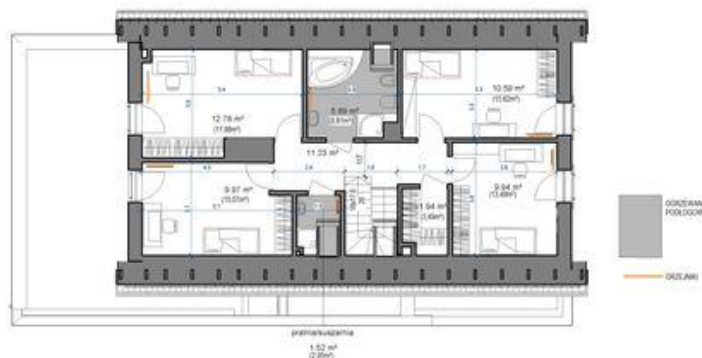

Projekt APP Domidea 64 2G w3 ENERGO CE (DOM PO1-82)

**Informacje**

Długość budynku:	<b>9,70 m</b>	Typ zabudowy:	<b>z poddaszem</b>
		Pow. zabudowy:	<b>181,70 m<sup>2</sup></b>
		Pow. użytkowa:	<b>132,52 m<sup>2</sup></b>
		Kąt nachylenia dachu:	<b>40,00°</b>
		Min. szerokość działki:	<b>26,80 m</b>
		Min. długość działki:	<b>17,60 m</b>
		Wysokość budynku:	<b>8,16 m</b>
		Szerokość budynku:	<b>18,90 m</b>