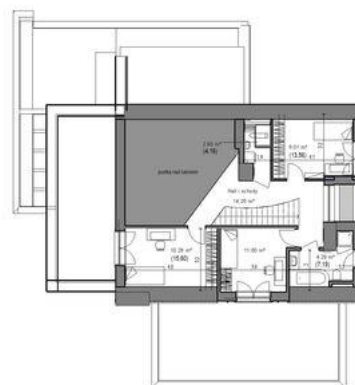

Projekt **APP Domidea 99 CE (DOM PO1-86)**

Informacje

Długość budynku:	15,90 m	Typ zabudowy:	z poddaszem
		Pow. zabudowy:	211,86 m²
		Pow. użytkowa:	155,54 m²
		Kąt nachylenia dachu:	40,00°
		Min. szerokość działki:	24,30 m
		Min. długość działki:	24,60 m
		Wysokość budynku:	8,85 m
		Szerokość budynku:	16,30 m

Cena projektu na dzień 11.03.2021: **4 920,00 zł**

Pokaż projekt w internecie

APP Domidea 99 CE - Nowość 2020.