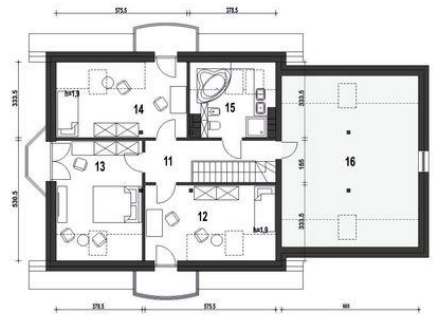

Projekt **ARC Dom Dla Ciebie 1 w2 A1 z garażem dwustanowiskowym CE (DOM OG2-28)**

1. Wiatrołap 4.4 m²
2. Hol 2.8 m²
3. Pokój 9.7 m²
4. Salon+Jadalnia 36.6 m²
5. Łazienka 4.8 m²
6. Spiżarnia* 7.2 m²
7. Schody 3.5 m²
8. Kuchnia 13.5 m²
9. Kotłownia* 11.6 m²
10. Garaż* 32.9 m²

11. Przedpokój 7.1 m²
12. Sypialnia 15.1 (18.9) m²
13. Sypialnia 15.9 (19.8) m²
14. Sypialnia 15.1 (18.9) m²
15. Łazienka 7.2 (11.0) m²
16. Strych* 28.0 (45.3) m²

Informacje

Pow. dachu:	242,50 m²	Pow. zabudowy:	135,30 m²
Szerokość budynku:	17,80 m	Pow. użytkowa:	134,80 m²
Długość budynku:	9,70 m	Kąt nachylenia dachu:	40,00°
		Min. szerokość działki:	25,80 m
		Min. długość działki:	17,70 m
		Wysokość budynku:	8,70 m
		Wysokość parteru:	2,70 m
		Liczba pokoi:	5

Cena projektu na dzień 12.03.2021: **3 630,00 zł**

Pokaż projekt w internecie

ARC Dom Dla Ciebie 1 w2 A1 z garażem dwustanowiskowym CE - Dom Dla Ciebie 1 w2 z dwustanowiskowym garażem, przeznaczony jest dla 4-6cio osobowej rodziny , zaprojektowany jest z zachowaniem podziału na dwie strefy: dzienną na parterze i nocną na poddaszu.