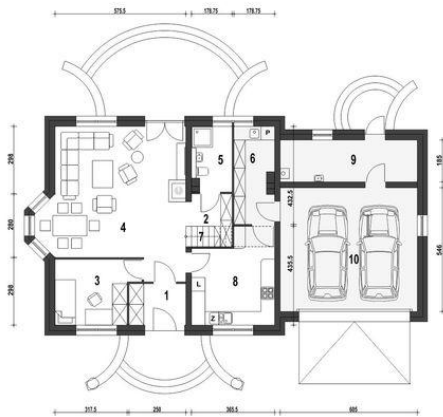

Projekt **ARC Dom Dla Ciebie 1 w2 A1 z garażem dwustanowiskowym CE (DOM OG2-28)**

1. Wiatrołap 4.4 m²
2. Hol 2.8 m²
3. Pokój 9.7 m²
4. Salon+Jadalnia 36.6 m²
5. Łazienka 4.8 m²
6. Spiżarnia* 7.2 m²
7. Schody 3.5 m²
8. Kuchnia 13.5 m²
9. Kotłownia* 11.6 m²
10. Garaż* 32.9 m²

11. Przedpokój 7.1 m²
12. Sypialnia 15.1 (18.9) m²
13. Sypialnia 15.9 (19.8) m²
14. Sypialnia 15.1 (18.9) m²
15. Łazienka 7.2 (11.0) m²
16. Strych* 28.0 (45.3) m²

Informacje

Pow. dachu:	242,50 m²	Pow. zabudowy:	135,30 m²
Szerokość budynku:	17,80 m	Pow. użytkowa:	134,80 m²
Długość budynku:	9,70 m	Kąt nachylenia dachu:	40,00°
		Min. szerokość działki:	25,80 m
		Min. długość działki:	17,70 m
		Wysokość budynku:	8,70 m
		Wysokość parteru:	2,70 m
		Liczba pokoi:	5

Cena projektu na dzień 12.03.2021: **3 630,00 zł**

Pokaż projekt w internecie

ARC Dom Dla Ciebie 1 w2 A1 z garażem dwustanowiskowym CE - Dom Dla Ciebie 1 w2 z dwustanowiskowym garażem, przeznaczony jest dla 4-6cio osobowej rodziny , zaprojektowany jest z zachowaniem podziału na dwie strefy: dzienną na parterze i nocną na poddaszu.