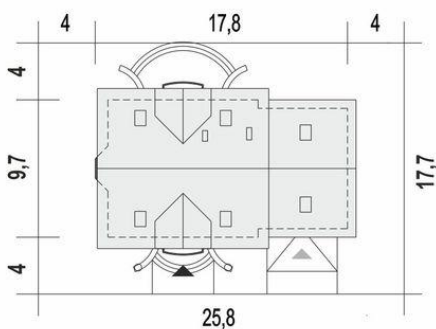

Projekt **ARC Dom Dla Ciebie 1 w2 A1 z garażem dwustanowiskowym CE (DOM OG2-28)**

1. Wiatrołap 4.4 m²
2. Hol 2.8 m²
3. Pokój 9.7 m²
4. Salon+Jadalnia 36.6 m²
5. Łazienka 4.8 m²
6. Spiżarnia* 7.2 m²
7. Schody 3.5 m²
8. Kuchnia 13.5 m²
9. Kotłownia* 11.6 m²
10. Garaż* 32.9 m²

11. Przedpokój 7.1 m²
12. Sypialnia 15.1 (18.9) m²
13. Sypialnia 15.9 (19.8) m²
14. Sypialnia 15.1 (18.9) m²
15. Łazienka 7.2 (11.0) m²
16. Strych* 28.0 (45.3) m²

Informacje

Pow. dachu:	242,50 m²	Pow. zabudowy:	135,30 m²
Szerokość budynku:	17,80 m	Pow. użytkowa:	134,80 m²
Długość budynku:	9,70 m	Kąt nachylenia dachu:	40,00°
		Min. szerokość działki:	25,80 m
		Min. długość działki:	17,70 m
		Wysokość budynku:	8,70 m
		Wysokość parteru:	2,70 m
		Liczba pokoi:	5