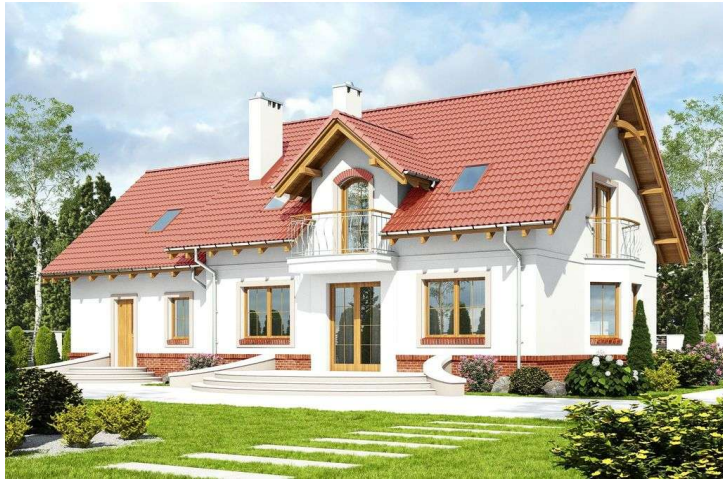

Projekt **ARC Dom Dla Ciebie 1 w2 A1 z garażem dwustanowiskowym CE (DOM OG2-28)**

1. Wiatrołap 4.4 m²
2. Hol 2.8 m²
3. Pokój 9.7 m²
4. Salon+Jadalnia 36.6 m²
5. Łazienka 4.8 m²
6. Spiżarnia* 7.2 m²
7. Schody 3.5 m²
8. Kuchnia 13.5 m²
9. Kotłownia* 11.6 m²
10. Garaż* 32.9 m²

11. Przedpokój 7.1 m²
12. Sypialnia 15.1 (18.9) m²
13. Sypialnia 15.9 (19.8) m²
14. Sypialnia 15.1 (18.9) m²
15. Łazienka 7.2 (11.0) m²
16. Strych* 28.0 (45.3) m²

Informacje

Pow. dachu:	242,50 m²	Pow. zabudowy:	135,30 m²
Szerokość budynku:	17,80 m	Pow. użytkowa:	134,80 m²
Długość budynku:	9,70 m	Kąt nachylenia dachu:	40,00°
		Min. szerokość działki:	25,80 m
		Min. długość działki:	17,70 m
		Wysokość budynku:	8,70 m
		Wysokość parteru:	2,70 m
		Liczba pokoi:	5

Cena projektu na dzień 12.03.2021: **3 630,00 zł**

Pokaż projekt w internecie

ARC Dom Dla Ciebie 1 w2 A1 z garażem dwustanowiskowym CE - Dom Dla Ciebie 1 w2 z dwustanowiskowym garażem, przeznaczony jest dla 4-6cio osobowej rodziny , zaprojektowany jest z zachowaniem podziału na dwie strefy: dzienną na parterze i nocną na poddaszu.