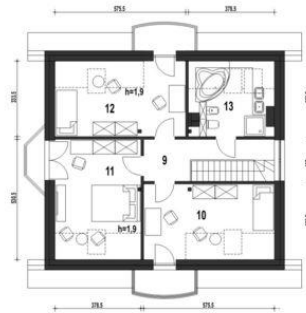

Projekt **ARC Dom Dla Ciebie 1 w2 B bez garażu CE (DOM AR9-59)**

1. Wiatrołap 4.4 m²
2. Hol 2.8 m²
3. Pokój 9.7 m²
4. Salon+Jadalnia 36.6 m²
5. Łazienka 4.6 m²
6. Spiżarnia + CO* 7.3 m²
7. Schody 3.5 m²
8. Kuchnia 13.4 m²

9. Przedpokój 7.1 m²
10. Sypialnia 14.9 (18.8) m²
11. Sypialnia 15.9 (19.8) m²
12. Sypialnia 14.9 (18.9) m²
13. Łazienka 7.2 (11.1) m²

Informacje

Liczba pokoi:	5	Pow. zabudowy:	104,70 m²
Pow. dachu:	182,50 m²	Pow. użytkowa:	134,80 m²
Szerokość budynku:	11,50 m	Kubatura:	442,00 m³
Długość budynku:	9,70 m	Kąt nachylenia dachu:	40,00°
		Min. szerokość działki:	19,50 m
		Min. długość działki:	17,70 m
		Wysokość budynku:	8,70 m
		Wysokość parteru:	2,70 m

Cena projektu na dzień 12.03.2021: **3 630,00 zł**

Pokaż projekt w internecie

ARC Dom Dla Ciebie 1 w2 B bez garażu CE - Dom Dla Ciebie 1 w2 bez garażu przeznaczony jest dla 4ro osobowej rodziny, zaprojektowany jest z zachowaniem podziału na dwie strefy: dzienną na parterze i nocną na poddaszu.