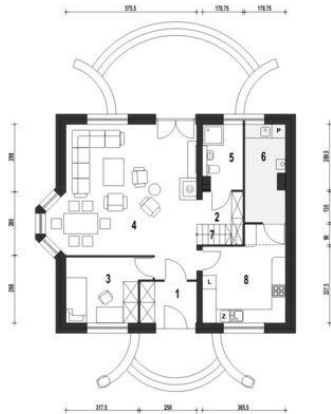

Projekt **ARC Dom Dla Ciebie 1 w2 B bez garażu CE (DOM AR9-59)**

1. Wiatrołap 4.4 m²
2. Hol 2.8 m²
3. Pokój 9.7 m²
4. Salon+Jadalnia 36.6 m²
5. Łazienka 4.6 m²
6. Spiżarnia + CO* 7.3 m²
7. Schody 3.5 m²
8. Kuchnia 13.4 m²

9. Przedpokój 7.1 m²
10. Sypialnia 14.9 (18.8) m²
11. Sypialnia 15.9 (19.8) m²
12. Sypialnia 14.9 (18.9) m²
13. Łazienka 7.2 (11.1) m²

Informacje

Liczba pokoi:	5	Pow. zabudowy:	104,70 m²
Pow. dachu:	182,50 m²	Pow. użytkowa:	134,80 m²
Szerokość budynku:	11,50 m	Kubatura:	442,00 m³
Długość budynku:	9,70 m	Kąt nachylenia dachu:	40,00°
		Min. szerokość działki:	19,50 m
		Min. długość działki:	17,70 m
		Wysokość budynku:	8,70 m
		Wysokość parteru:	2,70 m

Cena projektu na dzień 12.03.2021: **3 630,00 zł**

Pokaż projekt w internecie

ARC Dom Dla Ciebie 1 w2 B bez garażu CE - Dom Dla Ciebie 1 w2 bez garażu przeznaczony jest dla 4ro osobowej rodziny, zaprojektowany jest z zachowaniem podziału na dwie strefy: dzienną na parterze i nocną na poddaszu.