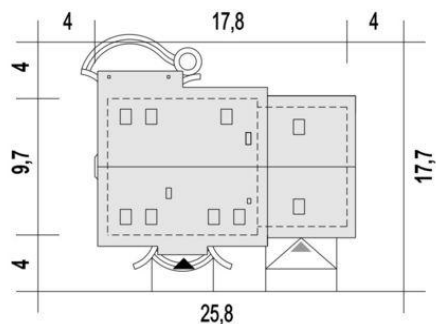

Projekt **ARC Dom Dla Ciebie 2 W2 A1 z garażem dwustanowiskowym CE (DOM AR8-10)**

1. Wiatrołap 5.1 m²
2. Hol 9.5 m²
3. Kuchnia 9.2 m²
4. Salon+Jadalnia 32.6 m²
5. Pokój 15.2 m²
6. Schody 3.5 m²
7. Łazienka 3.7 m²
8. Pralnia* 3.6 m²
9. Kotłownia* 11.0 m²
10. Garaż* 32.7 m²

11. Przedpokój 7.1 m²
12. Sypialnia 12.9 (18.8) m²
13. Sypialnia 15.9 (19.8) m²
14. Sypialnia 13.1 (19.0) m²
15. Łazienka 7.9 (11.8) m²
16. Strych* 24.2 (45.3) m²

Informacje

Liczba pokoi:	5	Pow. zabudowy:	158,20 m²
Pow. dachu:	274,00 m²	Pow. użytkowa:	135,70 m²
Szerokość budynku:	17,80 m	Kubatura:	645,00 m³
Długość budynku:	9,70 m	Kąt nachylenia dachu:	40,00 °
		Min. szerokość działki:	25,80 m
		Min. długość działki:	17,70 m
		Wysokość budynku:	8,70 m
		Wysokość parteru:	2,70 m