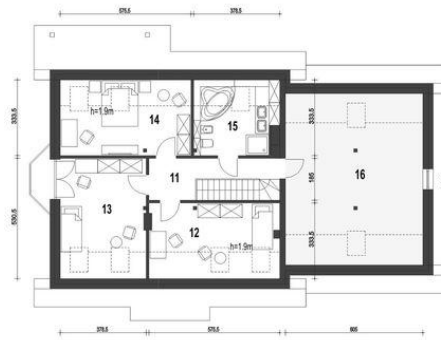

Projekt **ARC Dom Dla Ciebie 2 W2 A1 z garażem dwustanowiskowym CE (DOM AR8-10)**

1. Wiatrołap 5.1 m²
2. Hol 9.5 m²
3. Kuchnia 9.2 m²
4. Salon+Jadalnia 32.6 m²
5. Pokój 15.2 m²
6. Schody 3.5 m²
7. Łazienka 3.7 m²
8. Pralnia* 3.6 m²
9. Kotłownia* 11.0 m²
10. Garaż* 32.7 m²

11. Przedpokój 7.1 m²
12. Sypialnia 12.9 (18.8) m²
13. Sypialnia 15.9 (19.8) m²
14. Sypialnia 13.1 (19.0) m²
15. Łazienka 7.9 (11.8) m²
16. Strych* 24.2 (45.3) m²

Informacje

Liczba pokoi:	5	Pow. zabudowy:	158,20 m²
Pow. dachu:	274,00 m²	Pow. użytkowa:	135,70 m²
Szerokość budynku:	17,80 m	Kubatura:	645,00 m³
Długość budynku:	9,70 m	Kąt nachylenia dachu:	40,00 °
		Min. szerokość działki:	25,80 m
		Min. długość działki:	17,70 m
		Wysokość budynku:	8,70 m
		Wysokość parteru:	2,70 m

Cena projektu na dzień 12.03.2021: **3 630,00 zł**

Pokaż projekt w internecie

ARC Dom Dla Ciebie 2 W2 A1 z garażem dwustanowiskowym CE - Dom Dla Ciebie 2 w2 (wersja 2) w wariantcie z przybudowanym garażem, to projekt domu dwukondygnacyjnego - z poddaszem użytkowym.