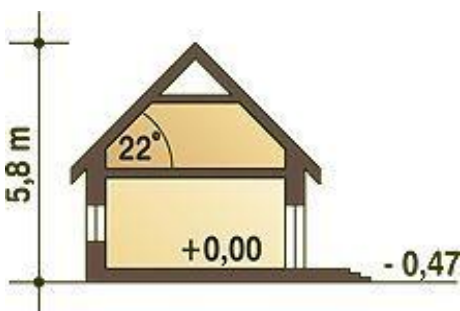

Projekt **ARC Milena bez garażu CE (DOM AR6-62)**

Informacje

Wysokość parteru:	2,60 m	Pow. całkowita:	111,70 m²
Liczba pokoi:	4	Pow. zabudowy:	111,70 m²
Pow. dachu:	150,00 m²	Pow. użytkowa:	82,60 m²
Szerokość budynku:	13,80 m	Kubatura:	217,00 m³
Długość budynku:	9,10 m	Kąt nachylenia dachu:	22,00°
		Min. szerokość działki:	20,80 m
		Min. długość działki:	17,10 m
		Wysokość budynku:	5,80 m

Cena projektu na dzień 11.03.2021: **3 300,00 zł**

Pokaż projekt w internecie

ARC Milena bez garażu CE - Niewielki, parterowy dom dla 4-osobowej rodziny, o prostej konstrukcji. Nadaje się na działkę z wjazdem od południa. W salonie wydzielono strefę wypoczynkową i jadalną, zlokalizowaną przy kuchni.