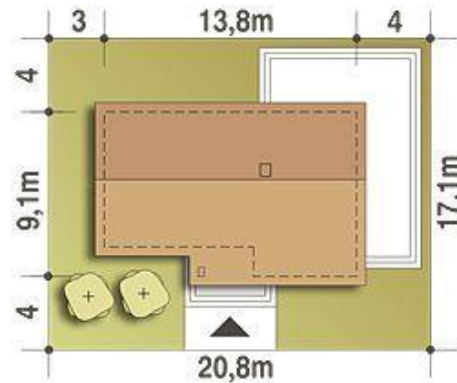

Projekt **ARC Milena bez garażu CE (DOM AR6-62)**

Informacje

Wysokość parteru:	2,60 m	Pow. całkowita:	111,70 m²
Liczba pokoi:	4	Pow. zabudowy:	111,70 m²
Pow. dachu:	150,00 m²	Pow. użytkowa:	82,60 m²
Szerokość budynku:	13,80 m	Kubatura:	217,00 m³
Długość budynku:	9,10 m	Kąt nachylenia dachu:	22,00°
		Min. szerokość działki:	20,80 m
		Min. długość działki:	17,10 m
		Wysokość budynku:	5,80 m

Cena projektu na dzień 11.03.2021: **3 300,00 zł**

Pokaż projekt w internecie

ARC Milena bez garażu CE - Niewielki, parterowy dom dla 4-osobowej rodziny, o prostej konstrukcji. Nadaje się na działkę z wjazdem od południa. W salonie wydzielono strefę wypoczynkową i jadalną, zlokalizowaną przy kuchni.