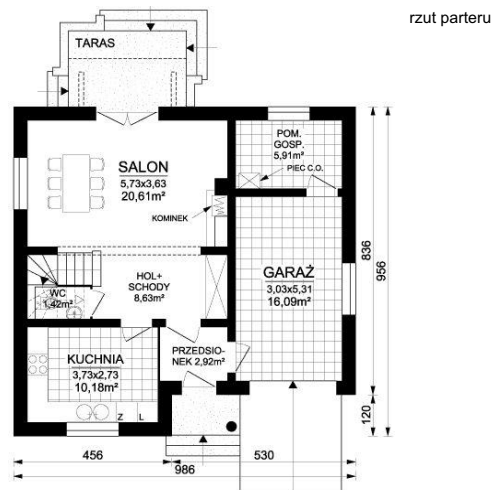

Projekt **ARD Chaber paliwo stałe CE (DOM RD1-55)**

Poddasze

Parter

Informacje

Wysokość parteru:	2,64 m	Typ zabudowy:	z poddaszem
Liczba pokoi:	4	Pow. zabudowy:	89,90 m²
Szerokość budynku:	9,86 m	Pow. użytkowa:	81,00 m²
Długość budynku:	9,56 m	Kubatura:	325,39 m³
		Kąt nachylenia dachu:	40,00°
		Min. szerokość działki:	17,86 m
		Min. długość działki:	17,56 m
		Wysokość budynku:	7,88 m

Cena projektu na dzień 10.03.2021: **3 900,00 zł**

Pokaż projekt w internecie

ARD Chaber paliwo stałe CE - Niewielki, tani i niezwykle prosty w budowie dom jednorodzinny, parterowy z poddaszem użytkowym, niepodpiwniczony, z garażem wbudowanym, przeznaczony dla 4 osobowej rodziny. Doskonała alternatywa dla mieszkania z własnym ogródkiem.