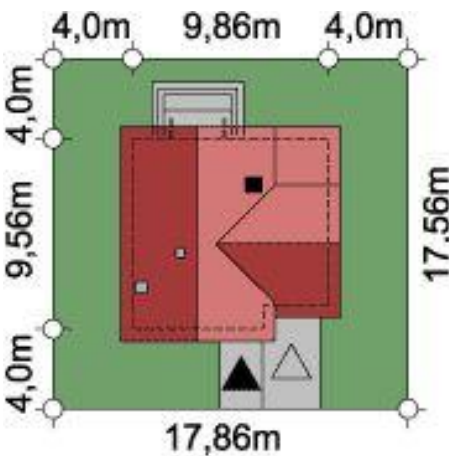

Projekt **ARD Chaber paliwo stałe CE (DOM RD1-55)**

Poddasze

Parter

Informacje

Wysokość parteru:	2,64 m	Typ zabudowy:	z poddaszem
Liczba pokoi:	4	Pow. zabudowy:	89,90 m²
Szerokość budynku:	9,86 m	Pow. użytkowa:	81,00 m²
Długość budynku:	9,56 m	Kubatura:	325,39 m³
		Kąt nachylenia dachu:	40,00°
		Min. szerokość działki:	17,86 m
		Min. długość działki:	17,56 m
		Wysokość budynku:	7,88 m