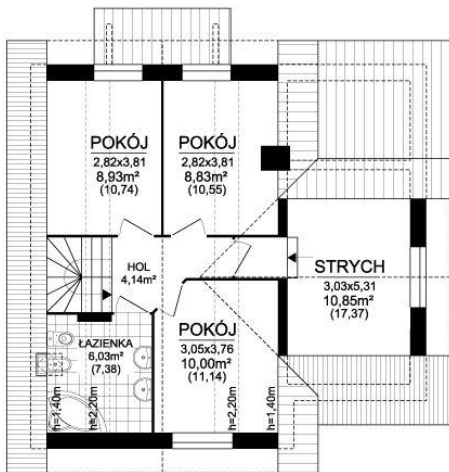

Projekt **ARD Chaber paliwo stałe CE (DOM RD1-55)**

Poddasze

Parter

Informacje

Wysokość parteru:	2,64 m	Typ zabudowy:	z poddaszem
Liczba pokoi:	4	Pow. zabudowy:	89,90 m²
Szerokość budynku:	9,86 m	Pow. użytkowa:	81,00 m²
Długość budynku:	9,56 m	Kubatura:	325,39 m³
		Kąt nachylenia dachu:	40,00°
		Min. szerokość działki:	17,86 m
		Min. długość działki:	17,56 m
		Wysokość budynku:	7,88 m

Cena projektu na dzień 10.03.2021: **3 900,00 zł**

Pokaż projekt w internecie

ARD Chaber paliwo stałe CE - Niewielki, tani i niezwykle prosty w budowie dom jednorodzinny, parterowy z poddaszem użytkowym, niepodpiwniczony, z garażem wbudowanym, przeznaczony dla 4 osobowej rodziny. Doskonała alternatywa dla mieszkania z własnym ogródkiem.