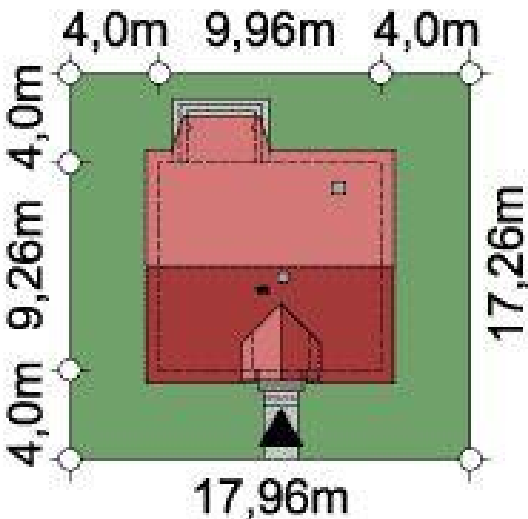

Projekt **ARD Frezja 1 paliwo stałe CE (DOM RD1-74)**

Informacje

Wysokość parteru:	2,63 m	Typ zabudowy:	z poddaszem
Liczba pokoi:	5	Pow. zabudowy:	97,15 m²
Szerokość budynku:	9,96 m	Pow. użytkowa:	119,31 m²
Długość budynku:	9,26 m	Kubatura:	388,88 m³
		Kąt nachylenia dachu:	40,00°
		Min. szerokość działki:	17,96 m
		Min. długość działki:	17,26 m
		Wysokość budynku:	8,76 m