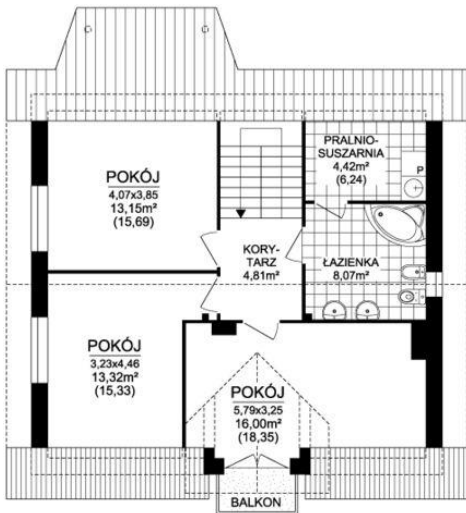

Projekt **ARD Frezja 1 paliwo stałe CE (DOM RD1-74)**

Informacje

Wysokość parteru:	2,63 m	Typ zabudowy:	z poddaszem
Liczba pokoi:	5	Pow. zabudowy:	97,15 m²
Szerokość budynku:	9,96 m	Pow. użytkowa:	119,31 m²
Długość budynku:	9,26 m	Kubatura:	388,88 m³
		Kąt nachylenia dachu:	40,00°
		Min. szerokość działki:	17,96 m
		Min. długość działki:	17,26 m
		Wysokość budynku:	8,76 m

Cena projektu na dzień 29.06.2021: **4 100,00 zł**

Pokaż projekt w internecie

ARD Frezja 1 paliwo stałe CE - Niewielki, tani i prosty w budowie, urokliwy dom parterowy z poddaszem użytkowym, niepodpiwniczony, przeznaczony dla 4-5 osobowej rodziny, spełniający wymagania programu "Mieszkanie dla młodych".