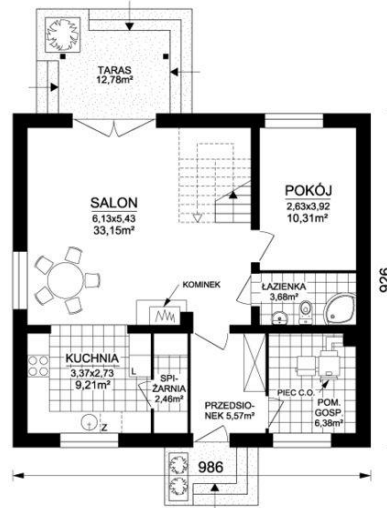

Projekt **ARD Frezja 1 paliwo stałe CE (DOM RD1-74)**

Informacje

Wysokość parteru:	2,63 m	Typ zabudowy:	z poddaszem
Liczba pokoi:	5	Pow. zabudowy:	97,15 m²
Szerokość budynku:	9,96 m	Pow. użytkowa:	119,31 m²
Długość budynku:	9,26 m	Kubatura:	388,88 m³
		Kąt nachylenia dachu:	40,00°
		Min. szerokość działki:	17,96 m
		Min. długość działki:	17,26 m
		Wysokość budynku:	8,76 m

Cena projektu na dzień 29.06.2021: **4 100,00 zł**

Pokaż projekt w internecie

ARD Frezja 1 paliwo stałe CE - Niewielki, tani i prosty w budowie, urokliwy dom parterowy z poddaszem użytkowym, niepodpiwniczony, przeznaczony dla 4-5 osobowej rodziny, spełniający wymagania programu "Mieszkanie dla młodych".