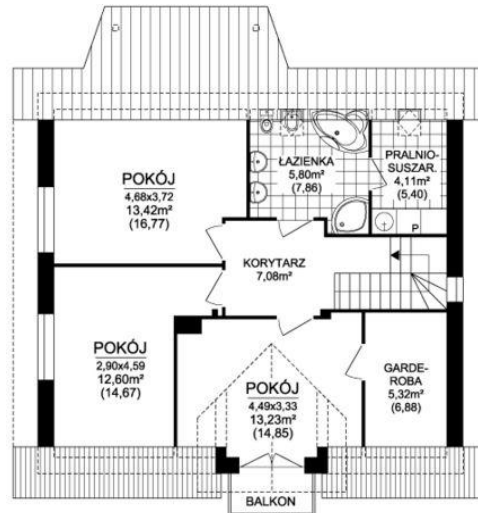

Projekt **ARD Nasturcja 1 CE (DOM RD1-92)**

**Informacje**

Wysokość parteru:	<b>2,63 m</b>	Typ zabudowy:	<b>z poddaszem</b>
Liczba pokoi:	<b>5</b>	Pow. zabudowy:	<b>102,30 m2</b>
Szerokość budynku:	<b>10,41 m</b>	Pow. użytkowa:	<b>126,08 m2</b>
Długość budynku:	<b>9,26 m</b>	Kubatura:	<b>384,20 m3</b>
		Kąt nachylenia dachu:	<b>40,00 °</b>
		Min. szerokość działki:	<b>18,41 m</b>
		Min. długość działki:	<b>17,26 m</b>
		Wysokość budynku:	<b>8,83 m</b>

Cena projektu na dzień 10.03.2021: **4 100,00 zł**

**Pokaż projekt w internecie**

ARD Nasturcja 1 CE - Nieduży, tani i prosty w budowie, urokliwy dom parterowy z poddaszem użytkowym, niepodpiwniczony, przeznaczony dla 4-5 osobowej rodziny.