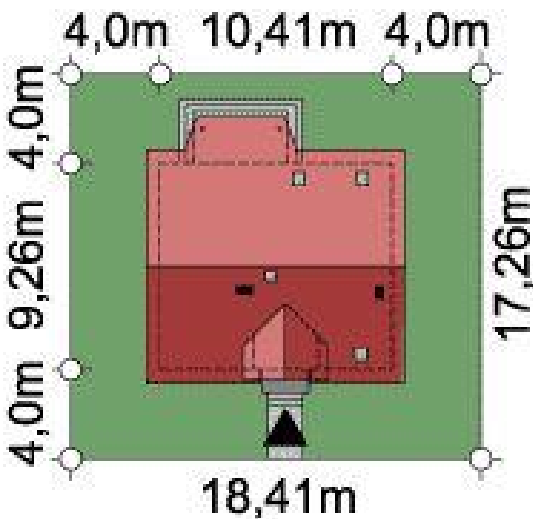

Projekt **ARD Nasturcja 1 CE (DOM RD1-92)**

**Informacje**

Wysokość parteru:	<b>2,63 m</b>	Typ zabudowy:	<b>z poddaszem</b>
Liczba pokoi:	<b>5</b>	Pow. zabudowy:	<b>102,30 m2</b>
Szerokość budynku:	<b>10,41 m</b>	Pow. użytkowa:	<b>126,08 m2</b>
Długość budynku:	<b>9,26 m</b>	Kubatura:	<b>384,20 m3</b>
		Kąt nachylenia dachu:	<b>40,00 °</b>
		Min. szerokość działki:	<b>18,41 m</b>
		Min. długość działki:	<b>17,26 m</b>
		Wysokość budynku:	<b>8,83 m</b>

Cena projektu na dzień 10.03.2021: **4 100,00 zł**

**Pokaż projekt w internecie**

ARD Nasturcja 1 CE - Nieduży, tani i prosty w budowie, urokliwy dom parterowy z poddaszem użytkowym, niepodpiwniczony, przeznaczony dla 4-5 osobowej rodziny.