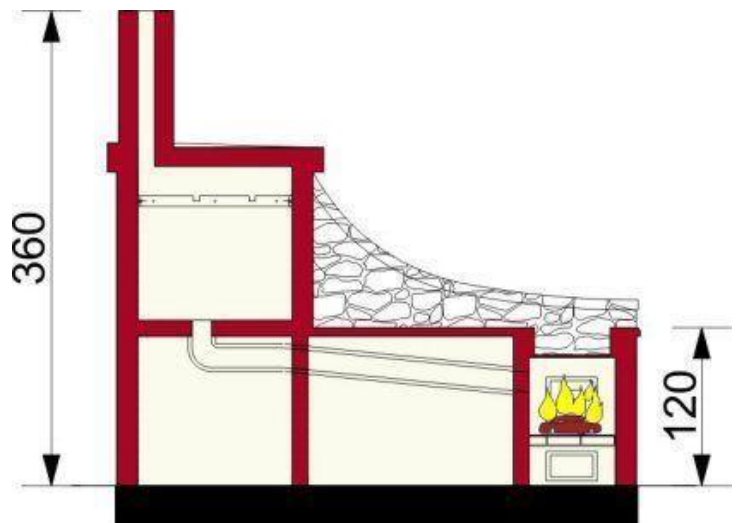

Projekt ARG Wędzarnia W-01 CE (BUDYNEK AG4-35)

**Informacje**

Typ zabudowy: parterowy  
Pow. użytkowa: 5,18 m<sup>2</sup>

Cena projektu na dzień 11.03.2021: **500,00 zł**

**Pokaż projekt w internecie**

ARG Wędzarnia W-01 CE - Wędzarnia ogrodowa wolnostojąca o powierzchni 5,18 m<sup>2</sup>.