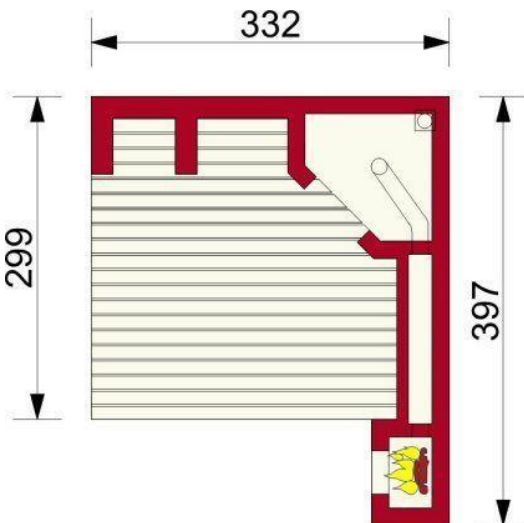

Projekt ARG Wędzarnia W-01 CE (BUDYNEK AG4-35)

**Informacje**

Typ zabudowy: parterowy  
Pow. użytkowa: 5,18 m<sup>2</sup>

Cena projektu na dzień 11.03.2021: **500,00 zł**

**Pokaż projekt w internecie**

ARG Wędzarnia W-01 CE - Wędzarnia ogrodowa wolnostojąca o powierzchni 5,18 m<sup>2</sup>.