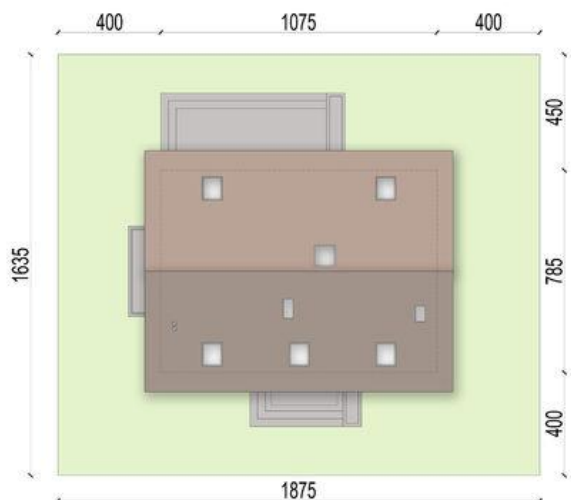

Projekt **ARN Bueno CE (DOM RS2-42)**

Informacje

Liczba pokoi:	4	Typ zabudowy:	z poddaszem
Pow. dachu:	147,00 m²	Pow. zabudowy:	85,00 m²
Szerokość budynku:	10,75 m	Pow. użytkowa:	99,74 m²
Długość budynku:	7,85 m	Kubatura:	524,06 m³
		Kąt nachylenia dachu:	40,00°
		Min. szerokość działki:	18,75 m
		Min. długość działki:	16,35 m
		Wysokość budynku:	7,87 m

Cena projektu na dzień 23.07.2021: **3 190,00 zł**

Pokaż projekt w internecie

ARN Bueno CE - ARN Bueno CE to projekt małego domku z poddaszem. Klasyczna forma w połączeniu z ciekawie zaprojektowanym wejściem, sprawiają, że dom świetnie wpisuje się w otoczenie, a zarazem przyciąga atrakcyjnym wyglądem.