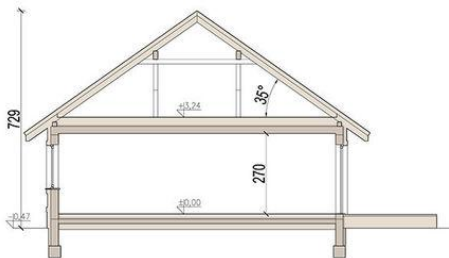

Projekt **ARN DAKTYL 2 modern CE (DOM RS1-61)**

- 0/1 wiatrołap 3,44
- 0/2 komunikacja 8,82
- 0/3 pom.gospodarcze 5,60
- 0/4 salon + kuchnia 44,25
- 0/5 pok.Áj 13,21
- 0/6 pok.Áj 12,28
- 0/7 pok.Áj 11,80
- 0/8 łazienka 5,94
- 0/9 wc 2,26
- 0/10 garderoba 3,31
- Razem 110,91

Informacje

Liczba pokoi:	4	Typ zabudowy:	parterowy
Pow. dachu:	205,00 m²	Pow. zabudowy:	141,00 m²
		Pow. użytkowa:	110,91 m²
		Kubatura:	717,62 m³
		Kąt nachylenia dachu:	35,00°
		Min. szerokość działki:	20,81 m
		Min. długość działki:	19,31 m
		Wysokość budynku:	7,29 m

Cena projektu na dzień 10.03.2021: **3 290,00 zł**

Pokaż projekt w internecie

ARN DAKTYL 2 modern CE - ARN DAKTYL 2 MODERN CE (DOM RS1-61) to współczesna wersja nowoczesnego domu parterowego, idealnego na niewielkie działki w mieście. W jego wnętrzu zaplanowano czytelny podział funkcjonalny, gwarantujący wysoki komfort życia 4 osobowej rodzinie.