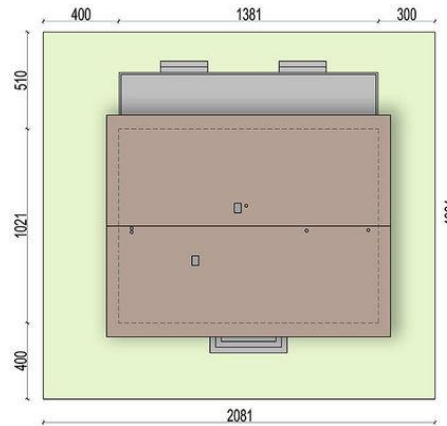

Projekt **ARN DAKTYL 2 modern CE (DOM RS1-61)**

- 0/1 wiatrołap 3,44
- 0/2 komunikacja 8,82
- 0/3 pom.gospodarcze 5,60
- 0/4 salon + kuchnia 44,25
- 0/5 pok.Áj 13,21
- 0/6 pok.Áj 12,28
- 0/7 pok.Áj 11,80
- 0/8 łazienka 5,94
- 0/9 wc 2,26
- 0/10 garderoba 3,31
- Razem 110,91

Informacje

Liczba pokoi:	4	Typ zabudowy:	parterowy
Pow. dachu:	205,00 m²	Pow. zabudowy:	141,00 m²
		Pow. użytkowa:	110,91 m²
		Kubatura:	717,62 m³
		Kąt nachylenia dachu:	35,00°
		Min. szerokość działki:	20,81 m
		Min. długość działki:	19,31 m
		Wysokość budynku:	7,29 m