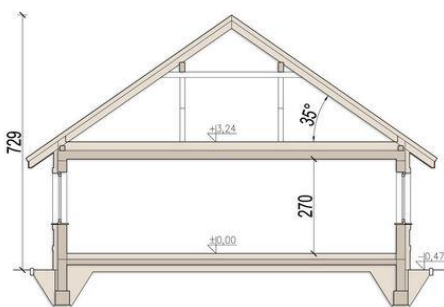

Projekt **ARN DAKTYL 3 CE (DOM RS1-32)**

- 01. Wiatrołap 4,04m²
- 02. Komunikacja 10,28m²
- 03. Pom. Gosp. 5,81m²
- 04. Salon + kuchnia 44,25m²
- 05. Pokój 14,15m²
- 06. Pokój 12,58m²
- 07. Pokój 11,00m²
- 08. Łazienka 5,94m²
- 09. WC 2,33m²
- 10. Komunikacja 2,18m²
- 11. Garaż 23,80m²

Informacje

Liczba pokoi:	4	Typ zabudowy:	parterowy
Pow. dachu:	274,68 m²	Pow. zabudowy:	169,51 m²
		Pow. użytkowa:	112,56 m²
		Kubatura:	926,25 m³
		Kąt nachylenia dachu:	35,00°
		Min. szerokość działki:	24,55 m
		Min. długość działki:	18,95 m
		Wysokość budynku:	7,30 m

Cena projektu na dzień 10.03.2021: **3 190,00 zł**

Pokaż projekt w internecie

ARN DAKTYL 3 CE - ARN DAKTYL 3 CE (DOM RS1-32) urzeka swoją przytulnością, którą zawdzięcza ciepłej kolorystyce elewacji i tradycyjnej zabudowie o rodzinnym charakterze. To projekt domu parterowego, z garażem w bryle budynku, przeznaczony dla 4 osób.