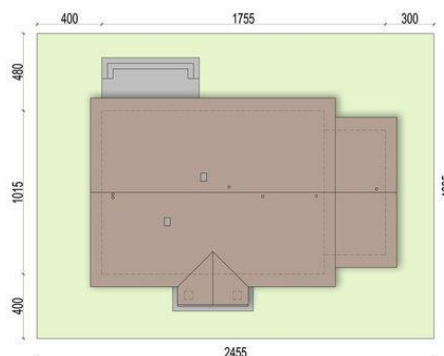

Projekt **ARN DAKTYL 3 CE (DOM RS1-32)**

- 01. Wiatrołap 4,04m²
- 02. Komunikacja 10,28m²
- 03. Pom. Gosp. 5,81m²
- 04. Salon + kuchnia 44,25m²
- 05. Pokój 14,15m²
- 06. Pokój 12,58m²
- 07. Pokój 11,00m²
- 08. Łazienka 5,94m²
- 09. WC 2,33m²
- 10. Komunikacja 2,18m²
- 11. Garaż 23,80m²

Informacje

Liczba pokoi:	4	Typ zabudowy:	parterowy
Pow. dachu:	274,68 m²	Pow. zabudowy:	169,51 m²
		Pow. użytkowa:	112,56 m²
		Kubatura:	926,25 m³
		Kąt nachylenia dachu:	35,00°
		Min. szerokość działki:	24,55 m
		Min. długość działki:	18,95 m
		Wysokość budynku:	7,30 m