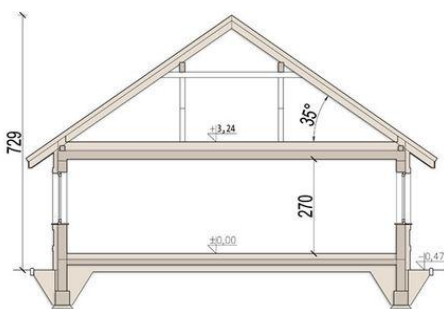

Projekt **ARN Daktyl 4 CE (DOM RS1-53)**

**Informacje**

Liczba pokoi:	<b>4</b>	Typ zabudowy:	<b>parterowy</b>
Pow. dachu:	<b>214,88 m<sup>2</sup></b>	Pow. zabudowy:	<b>139,56 m<sup>2</sup></b>
		Pow. użytkowa:	<b>110,91 m<sup>2</sup></b>
		Kubatura:	<b>717,62 m<sup>3</sup></b>
		Kąt nachylenia dachu:	<b>35,00°</b>
		Min. szerokość działki:	<b>20,75 m</b>
		Min. długość działki:	<b>18,95 m</b>
		Wysokość budynku:	<b>7,29 m</b>

Cena projektu na dzień 10.03.2021: **3 090,00 zł**

**Pokaż projekt w internecie**

ARN Daktyl 4 CE - ARN DAKTYL 4 CE (DOM RS1-53) swój oczywisty urok zawdzięcza niebanalnej elewacji i regularnej bryle, inspirowanej tradycyjną zabudową. Jest to dom parterowy, bez garażu, przeznaczony dla 4 osobowej rodziny.