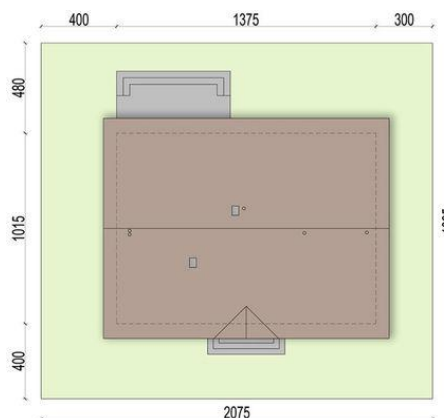

Projekt **ARN Daktyl 4 CE (DOM RS1-53)**

**Informacje**

Liczba pokoi:	<b>4</b>	Typ zabudowy:	<b>parterowy</b>
Pow. dachu:	<b>214,88 m<sup>2</sup></b>	Pow. zabudowy:	<b>139,56 m<sup>2</sup></b>
		Pow. użytkowa:	<b>110,91 m<sup>2</sup></b>
		Kubatura:	<b>717,62 m<sup>3</sup></b>
		Kąt nachylenia dachu:	<b>35,00°</b>
		Min. szerokość działki:	<b>20,75 m</b>
		Min. długość działki:	<b>18,95 m</b>
		Wysokość budynku:	<b>7,29 m</b>

Cena projektu na dzień 10.03.2021: **3 090,00 zł**

**Pokaż projekt w internecie**

ARN Daktyl 4 CE - ARN DAKTYL 4 CE (DOM RS1-53) swój oczywisty urok zawdzięcza niebanalnej elewacji i regularnej bryle, inspirowanej tradycyjną zabudową. Jest to dom parterowy, bez garażu, przeznaczony dla 4 osobowej rodziny.