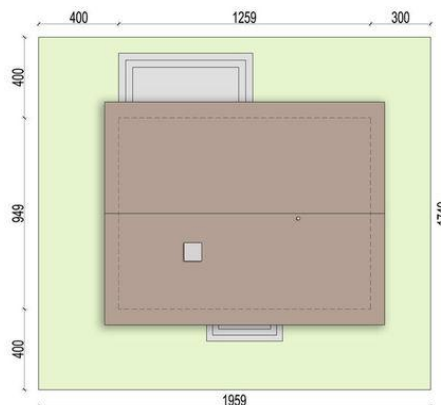

Projekt **ARN Daktyl CE (DOM RS1-20)**

Parter

Parter
0/1 wiatrołap 4,03m²
0/2 komunikacja 9,78m²
0/3 pom.gospodarcze 5,03m²
0/4 salon + kuchnia 37,13m²
0/5 pok.Āj 11,13m²
0/6 pok.Āj 12,35m²
0/7 pok.Āj 12,35m²
0/8 łazienka 5,33m²
Razem 97,13m²

Informacje

Liczba pokoi:	4	Typ zabudowy:	parterowy
Pow. dachu:	189,00 m²	Pow. zabudowy:	119,48 m²
		Pow. użytkowa:	97,13 m²
		Kubatura:	591,00 m³
		Kąt nachylenia dachu:	35,00 °
		Min. szerokość działki:	19,59 m
		Min. długość działki:	17,49 m
		Wysokość budynku:	7,08 m