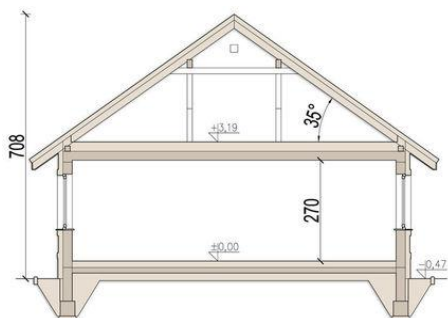

Projekt **ARN Daktyl CE (DOM RS1-20)**

Parter

Parter
0/1 wiatrołap 4,03m²
0/2 komunikacja 9,78m²
0/3 pom.gospodarcze 5,03m²
0/4 salon + kuchnia 37,13m²
0/5 pok.Āj 11,13m²
0/6 pok.Āj 12,35m²
0/7 pok.Āj 12,35m²
0/8 łazienka 5,33m²
Razem 97,13m²

Informacje

Liczba pokoi:	4	Typ zabudowy:	parterowy
Pow. dachu:	189,00 m²	Pow. zabudowy:	119,48 m²
		Pow. użytkowa:	97,13 m²
		Kubatura:	591,00 m³
		Kąt nachylenia dachu:	35,00 °
		Min. szerokość działki:	19,59 m
		Min. długość działki:	17,49 m
		Wysokość budynku:	7,08 m

Cena projektu na dzień 10.03.2021: **3 090,00 zł**

Pokaż projekt w internecie

ARN Daktyl CE - ARN DAKTYL CE (DOM RS1-20) to mały dom parterowy, który emanuje spokojem i sielskim klimatem. Idealny dla 4 osobowej rodziny, która chce mieszkać wygodnie w świetnie zorganizowanym wnętrzu, którego dużym atutem jest klarowny podział na otwartą strefę dzienną i intymną nocną.