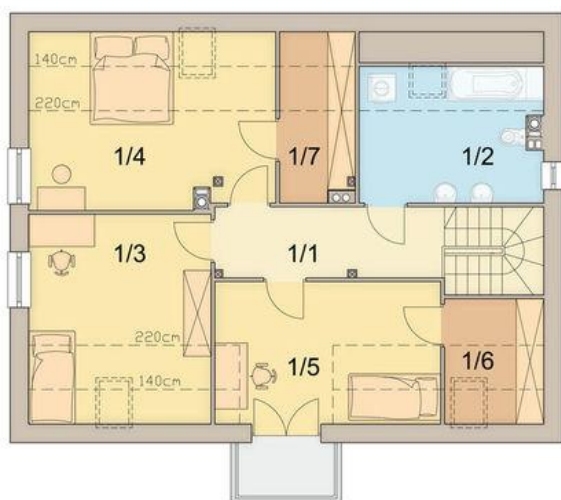

Projekt **ARN Kardamon 2 CE (DOM RS1-34)**

Informacje

Liczba pokoi:	4	Typ zabudowy:	z poddaszem
Pow. dachu:	190,00 m²	Pow. zabudowy:	111,81 m²
		Pow. użytkowa:	138,36 m²
		Kubatura:	717,00 m³
		Kąt nachylenia dachu:	40,00°
		Min. szerokość działki:	20,01 m
		Min. długość działki:	17,31 m
		Wysokość budynku:	8,34 m

Cena projektu na dzień 10.03.2021: **3 190,00 zł**

Pokaż projekt w internecie

ARN Kardamon 2 CE - ARN KARDAMON 2 CE (DOM RS1-34) harmonijnie łączy urok tradycyjnej zabudowy z ekonomicznymi i funkcjonalnymi rozwiązaniami. Ten projekt domu z poddaszem użytkowym, bez garażu jest komfortową propozycją dla 4-5 osobowej rodziny, poszukującej domu na działkę z wjazdem od południa.