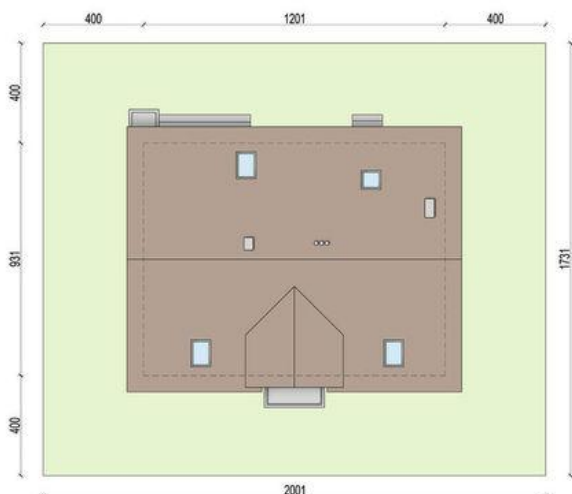

Projekt **ARN Kardamon 2 CE (DOM RS1-34)**

Informacje

Liczba pokoi:	4	Typ zabudowy:	z poddaszem
Pow. dachu:	190,00 m²	Pow. zabudowy:	111,81 m²
		Pow. użytkowa:	138,36 m²
		Kubatura:	717,00 m³
		Kąt nachylenia dachu:	40,00°
		Min. szerokość działki:	20,01 m
		Min. długość działki:	17,31 m
		Wysokość budynku:	8,34 m

Cena projektu na dzień 10.03.2021: **3 190,00 zł**

Pokaż projekt w internecie

ARN Kardamon 2 CE - ARN KARDAMON 2 CE (DOM RS1-34) harmonijnie łączy urok tradycyjnej zabudowy z ekonomicznymi i funkcjonalnymi rozwiązaniami. Ten projekt domu z poddaszem użytkowym, bez garażu jest komfortową propozycją dla 4-5 osobowej rodziny, poszukującej domu na działkę z wjazdem od południa.