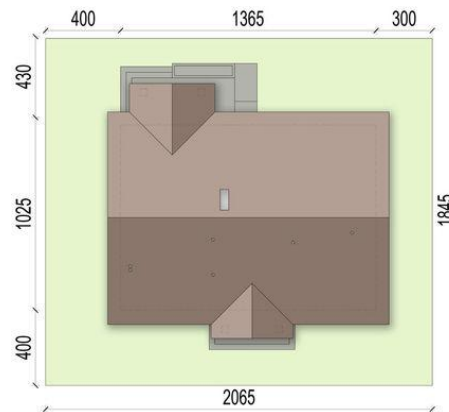

Projekt **ARN Makademia CE (DOM RS1-92)**

- 0/1 wiatrołap 4,27
- 0/2 hol 4,83
- 0/3 salon + kuchnia 37,42
- 0/4 spiżarnia 1,66
- 0/5 WC 1,96
- 0/6 korytarz 4,74
- 0/7 pom. gospodarcze 8,01
- 0/8 pokój 12,24
- 0/9 pokój 12,03
- 0/10 pokój 12,65
- 0/11 łazienka 6,52
- 0/12 garderoba 1,71
- RAZEM 107,47**

Informacje

Liczba pokoi:	4	Typ zabudowy:	parterowy
Pow. dachu:	221,00 m²	Pow. zabudowy:	135,03 m²
		Pow. użytkowa:	99,46 m²
		Kubatura:	733,41 m³
		Kąt nachylenia dachu:	35,00°
		Min. szerokość działki:	20,65 m
		Min. długość działki:	18,45 m
		Wysokość budynku:	7,21 m