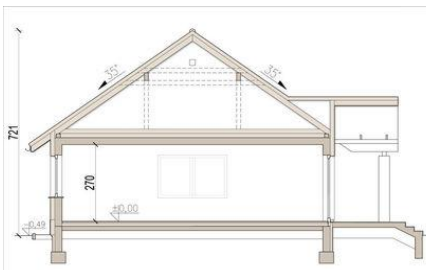

Projekt **ARN Makademia CE (DOM RS1-92)**

- 0/1 wiatrołap 4,27
- 0/2 hol 4,83
- 0/3 salon + kuchnia 37,42
- 0/4 spiżarnia 1,66
- 0/5 WC 1,96
- 0/6 korytarz 4,74
- 0/7 pom. gospodarcze 8,01
- 0/8 pokój 12,24
- 0/9 pokój 12,03
- 0/10 pokój 12,65
- 0/11 łazienka 6,52
- 0/12 garderoba 1,71
- RAZEM 107,47**

Informacje

Liczba pokoi:	4	Typ zabudowy:	parterowy
Pow. dachu:	221,00 m²	Pow. zabudowy:	135,03 m²
		Pow. użytkowa:	99,46 m²
		Kubatura:	733,41 m³
		Kąt nachylenia dachu:	35,00°
		Min. szerokość działki:	20,65 m
		Min. długość działki:	18,45 m
		Wysokość budynku:	7,21 m

Cena projektu na dzień 18.08.2021: **3 090,00 zł**

Pokaż projekt w internecie

ARN Makademia CE - ARN MAKADAMIA CE (DOM RS1-92) to mały uroczy dom parterowy, który świetnie wpisuje się w każde otoczenie, a zarazem posiada swój oryginalny styl. Dzięki bardzo prostej formie jest tani i łatwy w budowie. Mimo niewielkiego rozmiaru oferuje bardzo rozbudowaną funkcję i wygodę użytkowania.