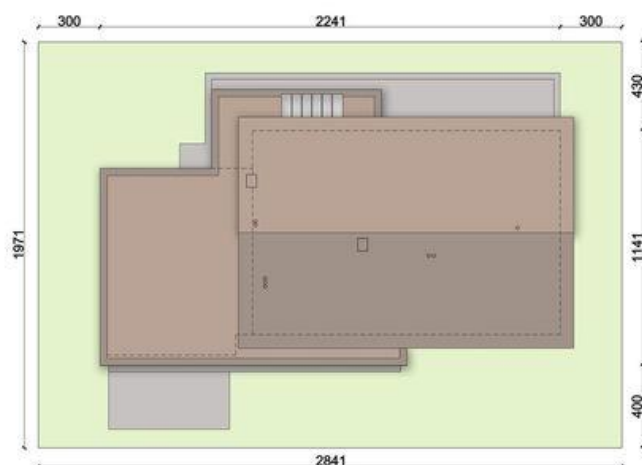

Projekt **ARN Mochito 2 CE (DOM RS2-25)**

Informacje

Liczba pokoi:	5	Typ zabudowy:	parterowy
Pow. dachu:	227,00 m²	Pow. zabudowy:	215,35 m²
Szerokość budynku:	22,41 m	Pow. użytkowa:	119,22 m²
Długość budynku:	11,41 m	Kubatura:	1067,50 m³
		Kąt nachylenia dachu:	35,00°
		Min. szerokość działki:	28,41 m
		Min. długość działki:	19,71 m
		Wysokość budynku:	7,60 m

Cena projektu na dzień 11.03.2021: **3 590,00 zł**

Pokaż projekt w internecie

ARN Mochito 2 CE - ARN Mochito 2 CE to nowoczesny dom parterowy, przeznaczony dla 3-5 osobowej rodziny. Ciekawa forma w połączeniu z naturalnymi materiałami sprawiają, że dom ma nowoczesny charakter, a zarazem sprawia wrażenie ciepłego i przytulnego.