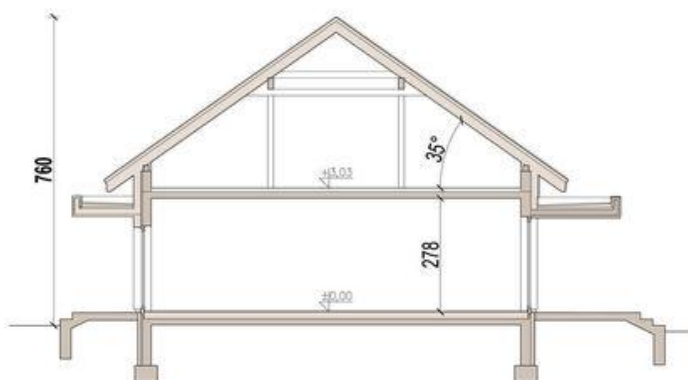

Projekt **ARN Mochito 2 CE (DOM RS2-25)**

Informacje

Liczba pokoi:	5	Typ zabudowy:	parterowy
Pow. dachu:	227,00 m²	Pow. zabudowy:	215,35 m²
Szerokość budynku:	22,41 m	Pow. użytkowa:	119,22 m²
Długość budynku:	11,41 m	Kubatura:	1067,50 m³
		Kąt nachylenia dachu:	35,00°
		Min. szerokość działki:	28,41 m
		Min. długość działki:	19,71 m
		Wysokość budynku:	7,60 m

Cena projektu na dzień 11.03.2021: **3 590,00 zł**

Pokaż projekt w internecie

ARN Mochito 2 CE - ARN Mochito 2 CE to nowoczesny dom parterowy, przeznaczony dla 3-5 osobowej rodziny. Ciekawa forma w połączeniu z naturalnymi materiałami sprawiają, że dom ma nowoczesny charakter, a zarazem sprawia wrażenie ciepłego i przytulnego.