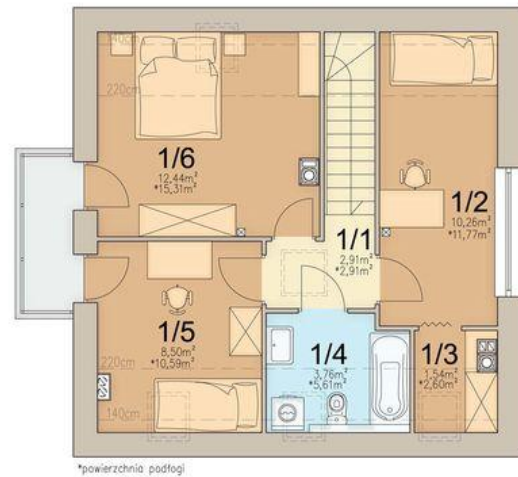

Projekt **ARN Monte 4 CE (DOM RS2-48)**

Informacje

Pow. dachu:	123,52 m2	Typ zabudowy:	z poddaszem
Szerokość budynku:	8,35 m	Pow. zabudowy:	69,75 m2
Długość budynku:	8,35 m	Pow. użytkowa:	84,05 m2
		Kąt nachylenia dachu:	40,00 °
		Min. szerokość działki:	16,35 m
		Min. długość działki:	16,95 m
		Wysokość budynku:	8,33 m
		Liczba pokoi:	5

Cena projektu na dzień 29.03.2022: **3 490,00 zł**

Pokaż projekt w internecie

ARN Monte 4 CE - Monte 4 to projekt małego domku. Uroczy i przytulny, a do tego prosty i tani w budowie. Mimo niewielkiego rozmiaru, jest bardzo wygodny w użytkowaniu i oferuje przestronne wnętrza. Atutem projektu jest duży salon otwarty na kuchnię.