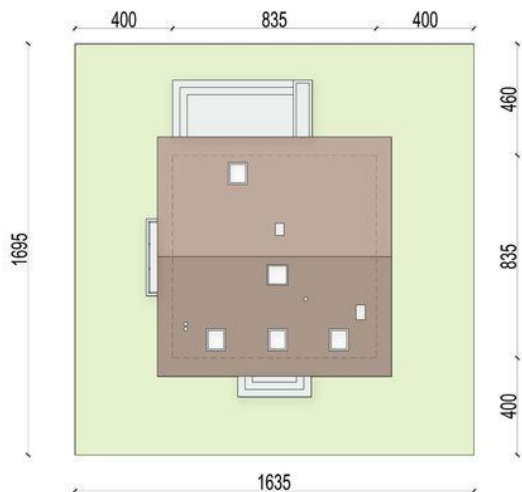

Projekt **ARN Monte 4 CE (DOM RS2-48)**

Informacje

Pow. dachu:	123,52 m2	Typ zabudowy:	z poddaszem
Szerokość budynku:	8,35 m	Pow. zabudowy:	69,75 m2
Długość budynku:	8,35 m	Pow. użytkowa:	84,05 m2
		Kąt nachylenia dachu:	40,00 °
		Min. szerokość działki:	16,35 m
		Min. długość działki:	16,95 m
		Wysokość budynku:	8,33 m
		Liczba pokoi:	5

Cena projektu na dzień 29.03.2022: **3 490,00 zł**

Pokaż projekt w internecie

ARN Monte 4 CE - Monte 4 to projekt małego domku. Uroczy i przytulny, a do tego prosty i tani w budowie. Mimo niewielkiego rozmiaru, jest bardzo wygodny w użytkowaniu i oferuje przestronne wnętrza. Atutem projektu jest duży salon otwarty na kuchnię.