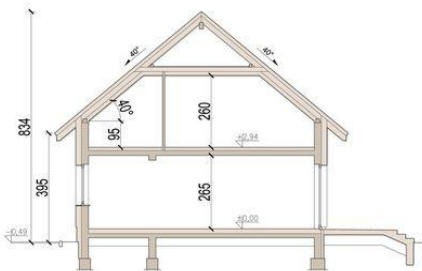

Projekt **ARN Monte 6 CE (DOM RS2-74)**

Informacje

Pow. dachu:	134,00 m²	Typ zabudowy:	z poddaszem
		Pow. całkowita:	596,16 m²
		Pow. zabudowy:	108,74 m²
		Pow. użytkowa:	88,99 m²
		Kąt nachylenia dachu:	40,00°
		Min. szerokość działki:	20,15 m
		Min. długość działki:	17,55 m
		Wysokość budynku:	8,17 m

Cena projektu na dzień 11.07.2022: **3 790,00 zł**

Pokaż projekt w internecie

ARN Monte 6 CE - Monte 6 to projekt małego domku. Uroczy i przytulny, a do tego prosty i tani w budowie. Mimo niewielkiego rozmiaru, jest bardzo wygodny w użytkowaniu i oferuje przestronne wnętrza. Atutem projektu jest duży salon otwarty na kuchnię.