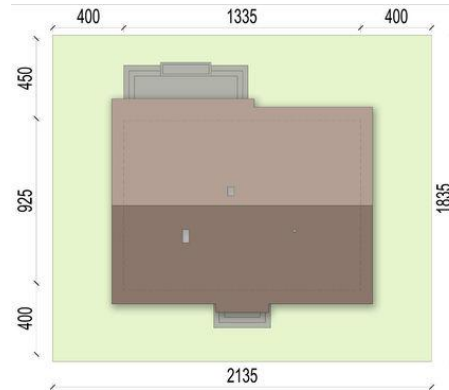

Projekt **ARN Pesto CE (DOM RS2-03)**

Parter

Parter:
0/1 wiatrołap 5,88
0/2 komunikacja 8,97
0/3 salon 29,25
0/4 kuchnia 9,38
0/5 pokój 12,23
0/6 pokój 12,58
0/7 pokój 12,55
0/8 łazienka 5,89
0/9 kotłownia 5,98
Razem 102,71

Informacje

Liczba pokoi:	4	Typ zabudowy:	parterowy
Pow. dachu:	194,00 m²	Pow. zabudowy:	127,49 m²
		Pow. użytkowa:	96,73 m²
		Kubatura:	653,00 m³
		Kąt nachylenia dachu:	30,00°
		Min. szerokość działki:	21,35 m
		Min. długość działki:	18,35 m
		Wysokość budynku:	6,52 m