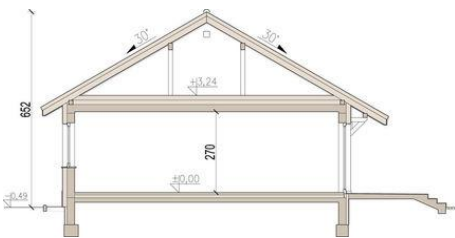

Projekt **ARN Pesto CE (DOM RS2-03)**

Parter

Parter:
0/1 wiatrołap 5,88
0/2 komunikacja 8,97
0/3 salon 29,25
0/4 kuchnia 9,38
0/5 pokój 12,23
0/6 pokój 12,58
0/7 pokój 12,55
0/8 łazienka 5,89
0/9 kotłownia 5,98
Razem 102,71

Informacje

Liczba pokoi:	4	Typ zabudowy:	parterowy
Pow. dachu:	194,00 m²	Pow. zabudowy:	127,49 m²
		Pow. użytkowa:	96,73 m²
		Kubatura:	653,00 m³
		Kąt nachylenia dachu:	30,00°
		Min. szerokość działki:	21,35 m
		Min. długość działki:	18,35 m
		Wysokość budynku:	6,52 m